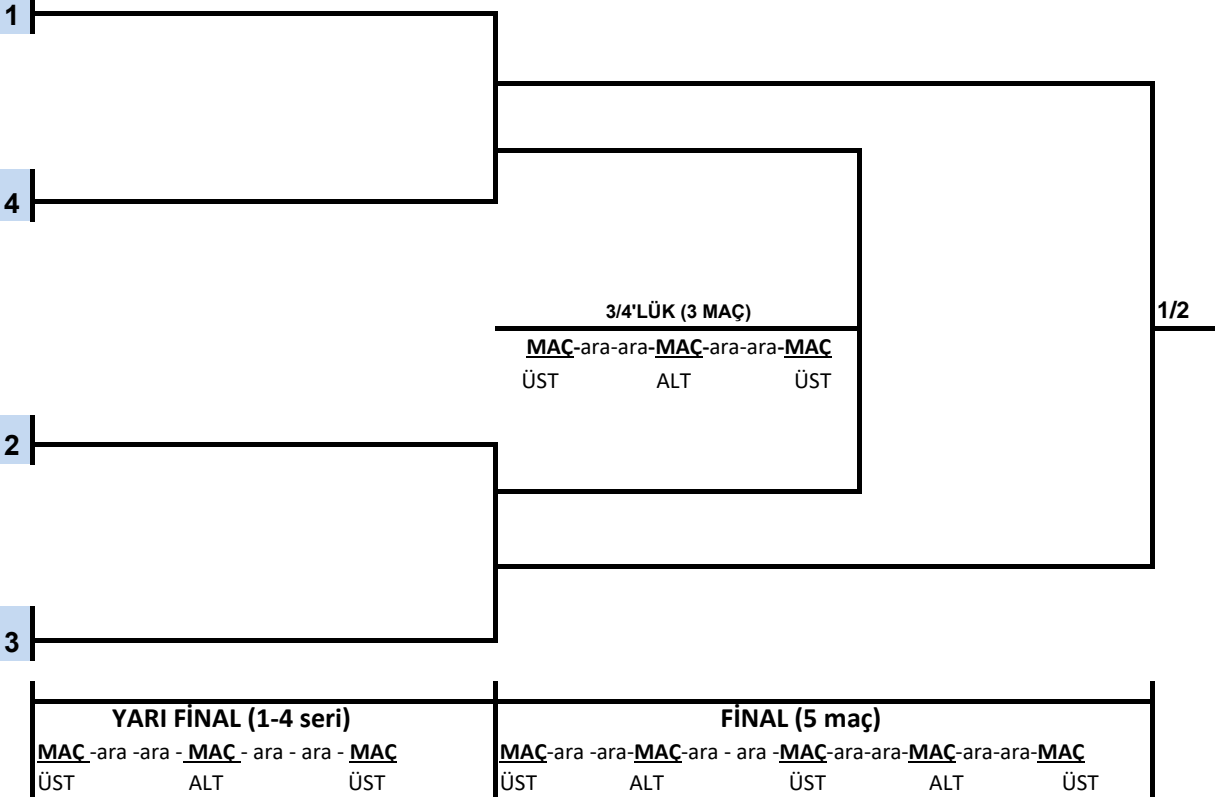

2024-2025 VOLEYBOL SEZONU
EFELER LİGİ

PLAY OFF 1 (1-4.lük)

PLAY OFF 2 (5-8.lük)