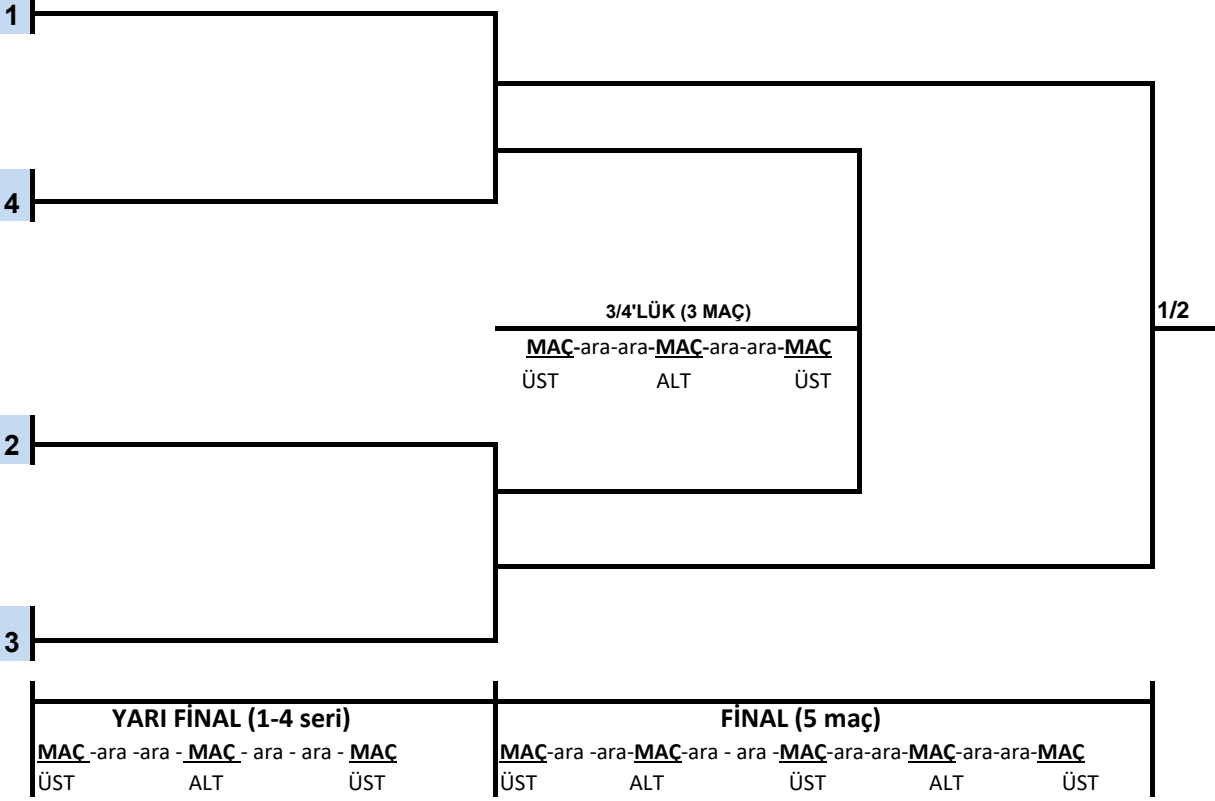

2024-2025 VOLEYBOL SEZONU  
SMS GRUP EFELER LİĞİ

PLAY OFF 1 (1-4.lük)

PLAY OFF 2 (5-8.lük)