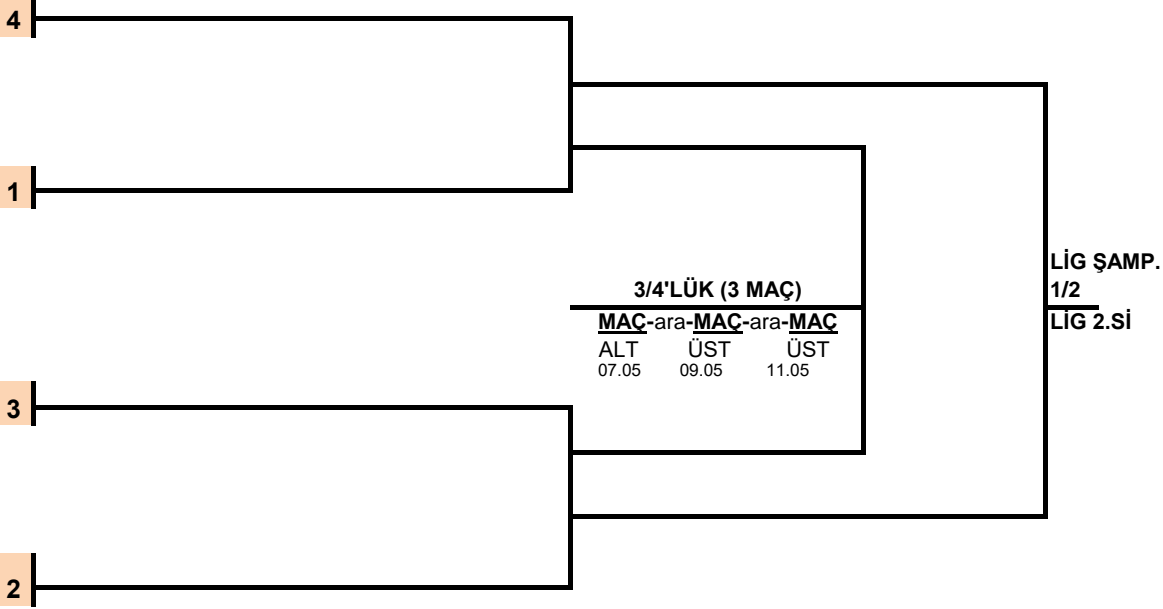

2022-2023 VOLEYBOL SEZONU  
MİSLİ.COM SULTANLAR LİĞİ

DEĞİŞEN STATÜ

PLAY OFF 1 (1-4.lük)

YARI FİNAL 2 MAÇ ÜZERİNDEN OYNANIR.

YARI FİNAL (1-4 seri)

FİNAL (5 maç)

2 MAÇI ALAN TAKIM FİNALE KALIR

MAC-ara-MAC

PUANLARIN EŞİTLİĞİNDE

MAC-ara-MAC-ara-MAC-ara-MAC-ara-MAC

ALT ÜST  
03.05 05.05

ALTIN SET

ALT ÜST ÜST ALT ÜST  
07.05 09.05 11.05 13.05 15.05

PLAY OFF 2 (5-8.lük)

5/8.LİK TURU 2 MAÇ ÜZERİNDEN OYNANIR.

(5-8 seri)

5-6.lük / 7-8.lük

2 MAÇI ALAN TAKIM TUR ATLAR

MAC-ara-ara-MAC

PUANLARIN EŞİTLİĞİNDE

MAC-ara-ara-MAC-MAC

ALT ÜST  
03.05 06.05

ALTIN SET

ALT ÜST ÜST  
09.05 12.05 13.05