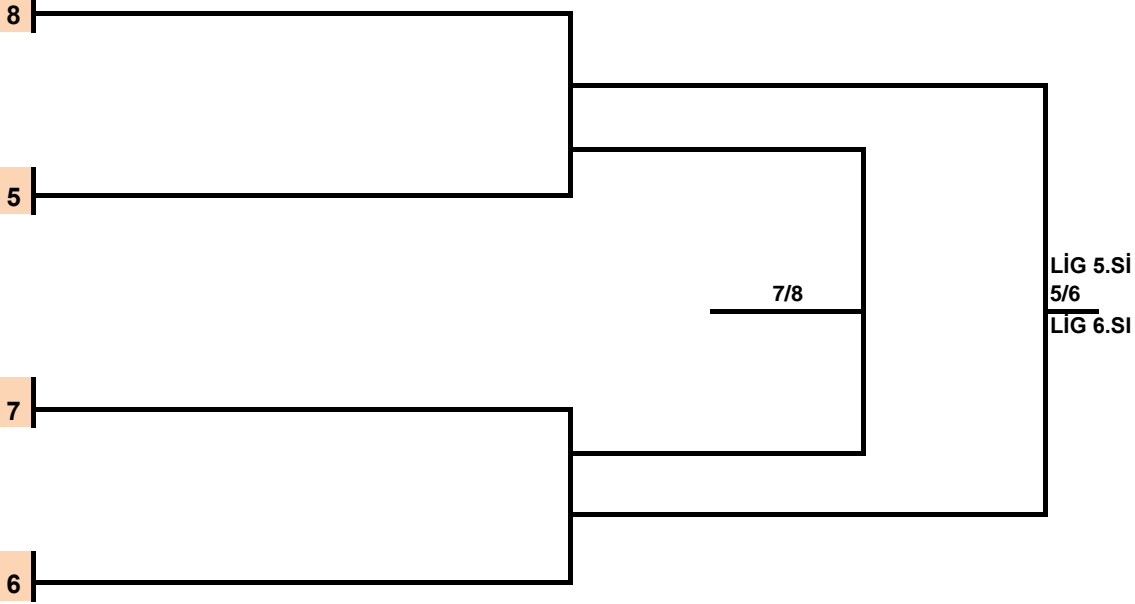

PUANLARIN EŞİTLİĞİNDE

MAC-ara-MAC-ara-MAC-ara-MAC-ara-MAC

ALT ÜST  
03.05 05.05

ALTIN SET

ALT ÜST ÜST ALT ÜST  
07.05 09.05 11.05 13.05 15.05

PLAY OFF 2 (5-8.lük)

5/8.LİK TURU 2 MAÇ ÜZERİNDEN OYNANIR.

(5-8 seri)

5-6.lük / 7-8.lük

2 MAÇI ALAN TAKIM TUR ATLAR

MAC-ara-ara-MAC

PUANLARIN EŞİTLİĞİNDE

MAC-ara-ara-MAC-MAC

ALT ÜST  
03.05 06.05

ALTIN SET

ALT ÜST ÜST  
09.05 12.05 13.05