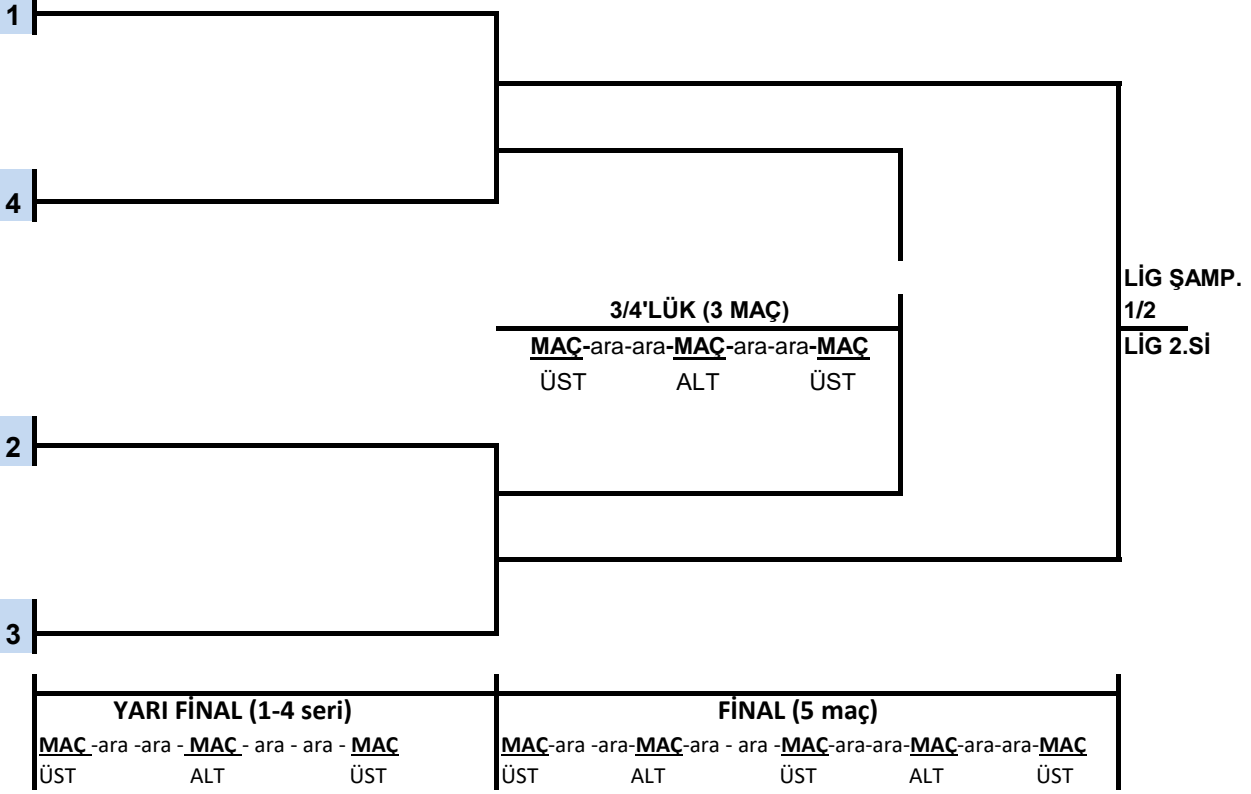

2022-2023 VOLEYBOL SEZONU
AXA SİGORTA EFELER LİĞİ

PLAY OFF 1 (1-4.lük)

PLAY OFF 2 (5-8.lük)