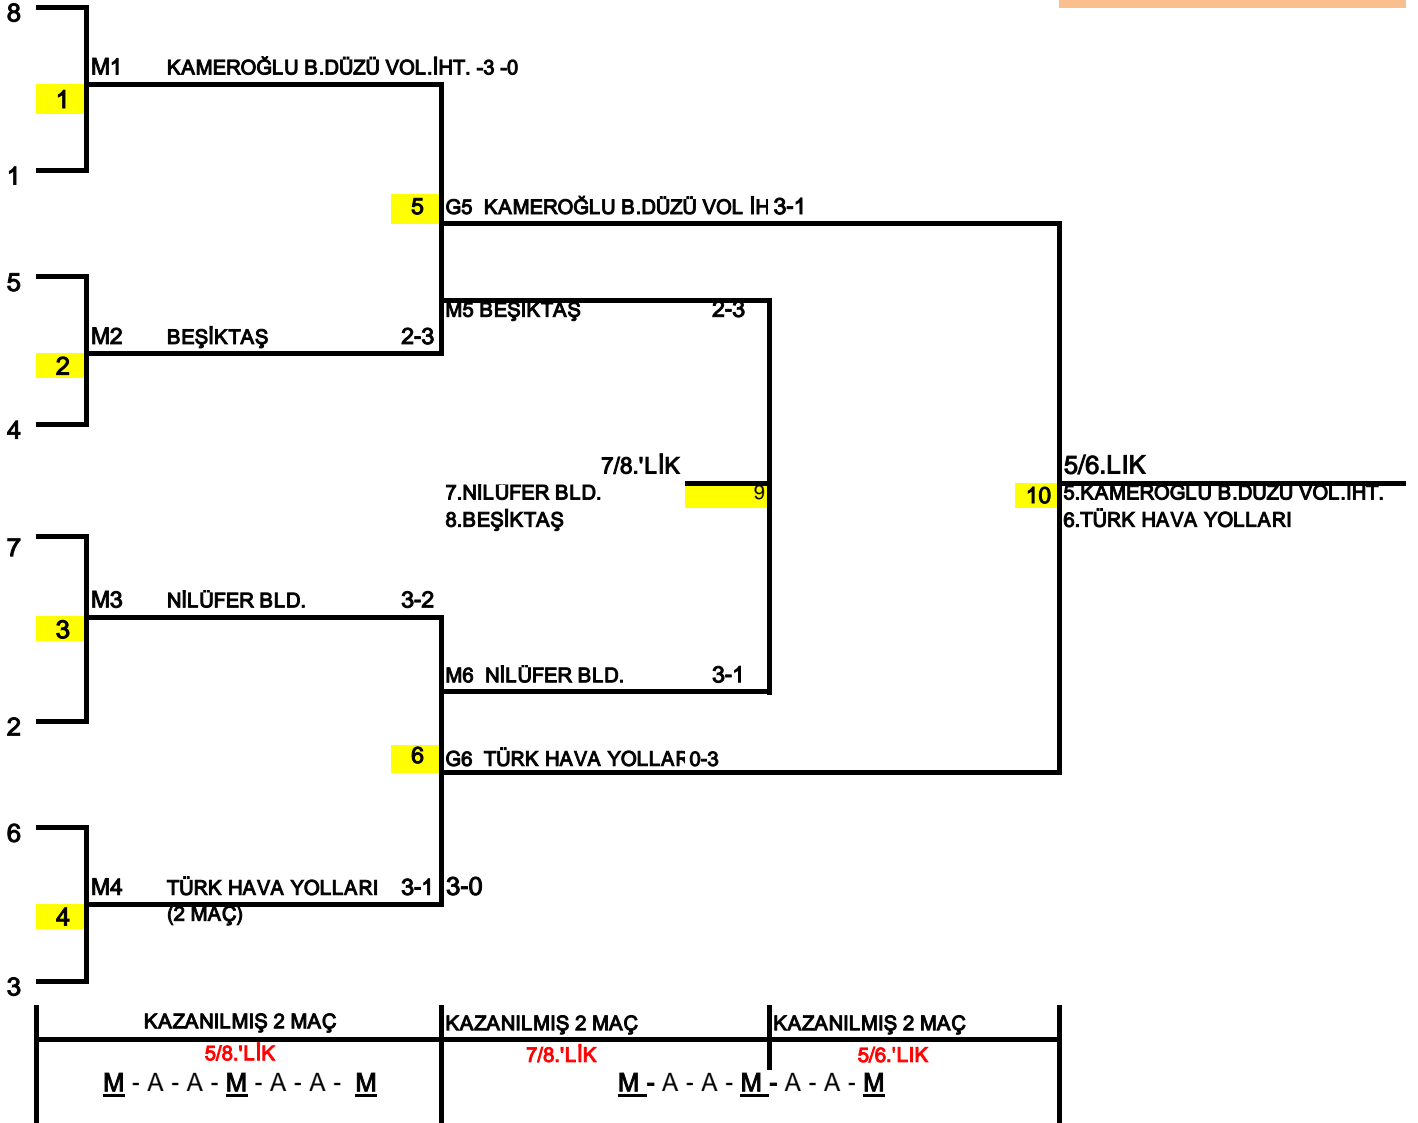

2018-2019 VOLEYBOL SEZONU
PLAY - OFF - II.ETAP (5/8.LİK MAÇLARI) SULTANLAR

TABLO-2

5/8.'LİK (PLAY OFF - II.ETAP)

ÇEYREK FİNALDE MAĞLUP OLAN TAKIMLAR İÇERİDE VE DIŞARIDA OLMAK ÜZERE KARŞILIKLI İKİ MÜSABAKA YAPARLAR.

İLK MAÇ NORMAL LİG ETABI SONUNDA PUAN CETVELİNDE **ALT SIRADA** BULUNAN TAKIMIN SAHASINDA,

İKİNCİ MAÇ ÜST SIRADA BULUNAN TAKIMIN SAHASINDA OYNANIR. 2 MAÇI ALAN TAKIM 5/6.'LİK MAÇLARI OYNARLAR.

GALİBİYETLERİN EŞİTLİĞİ DURUMUNDA ÜÇÜNCÜ MÜSABAKA İKİ GÜN SONRA ÜST SIRADA BULUNAN TAKIMIN SAHASINDA OYNANIR.