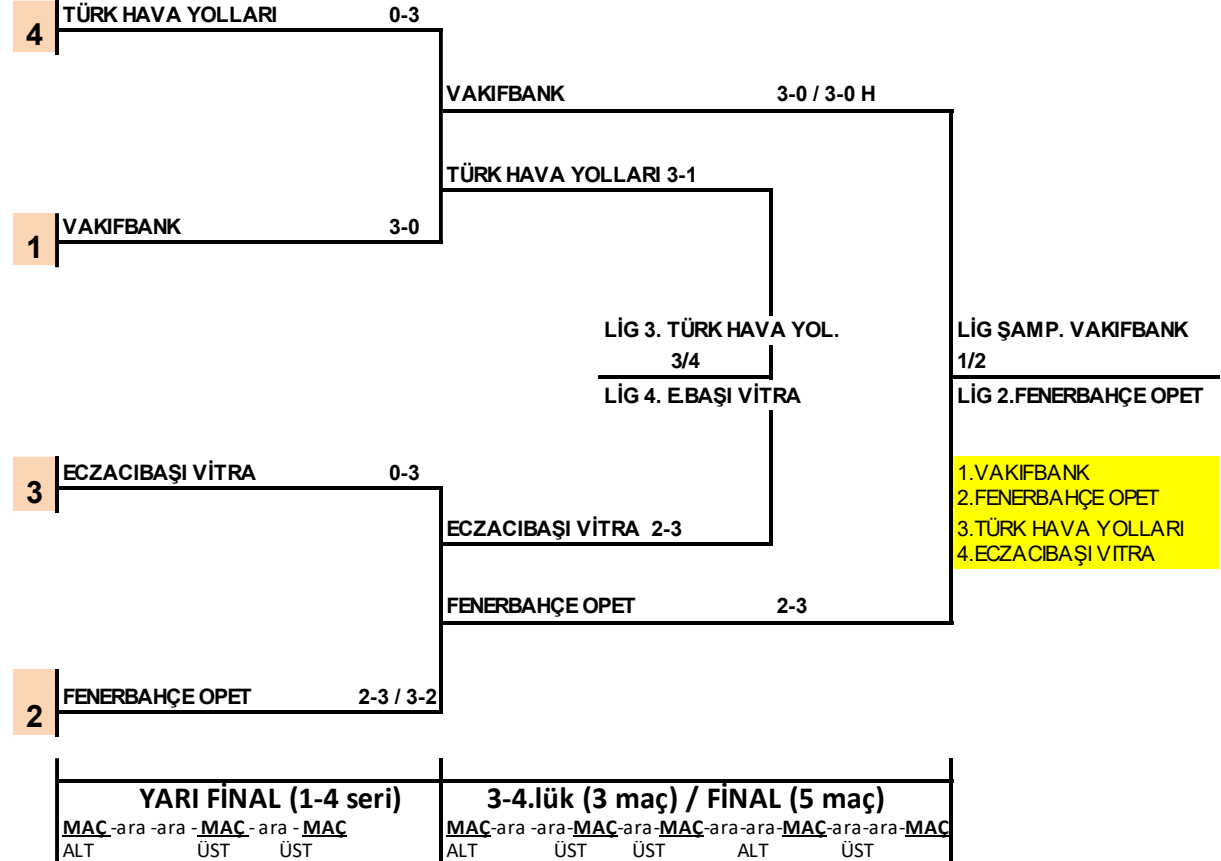

MİSLİ.COM SULTANLAR LİĞİ

**2020-2021 VOLEYBOL SEZONU MİSLİ.COM SULTANLAR LİĞİ LİG ETABI SONU
PUAN DURUMU**

S	TAKIM ADI	O	G	M	P	A	V	SAV	ASP	VSP	SPAV
1	VAKIFBANK	30	29	1	87	89	8	11.125	2384	1714	1.391
2	FENERBAHÇE OPET	30	27	3	80	83	19	4.368	2460	1920	1.281
3	ECZACIBAŞI VİTRA	30	24	6	73	81	29	2.793	2568	2094	1.226
4	TÜRK HAVA YOLLARI	30	23	7	66	72	36	2.000	2466	2095	1.177
5	NİLÜFER BLD.	30	21	9	62	70	41	1.707	2492	2249	1.108
6	GALATASARAY HDİ SİGORTA	30	18	12	52	63	51	1.235	2561	2365	1.083
7	AYDIN B.ŞEHİR BLD.	30	18	12	50	64	51	1.255	2562	2474	1.036
8	SİSTEM9 YEŞİLYURT	30	15	15	51	60	54	1.111	2472	2387	1.036
9	PTT	30	15	15	45	55	57	0.965	2421	2441	0.992
10	KARAYOLLARI	30	12	18	37	49	62	0.790	2306	2455	0.939
11	KUZEYBORU	30	11	19	34	49	67	0.731	2380	2519	0.945
12	SARIYER BLD.	30	11	19	34	42	62	0.677	2154	2290	0.941
13	ÇAN GENÇLİK KALE SPOR	30	7	23	23	36	72	0.500	2236	2455	0.911
14	İLBANK	30	7	23	20	31	73	0.425	2151	2403	0.895
15	BEŞİKTAŞ	30	2	28	6	12	84	0.143	1636	2324	0.704
16	BEYLİKDÜZÜ VOLEYBOL İHTİSAS	30	0	30	0	0	90	MIN	1186	2250	0.527

Beylikdüzü Voleybol İhtisas'ın 1 hükmen mağlubiyeti vardır.

PLAY OFF 1