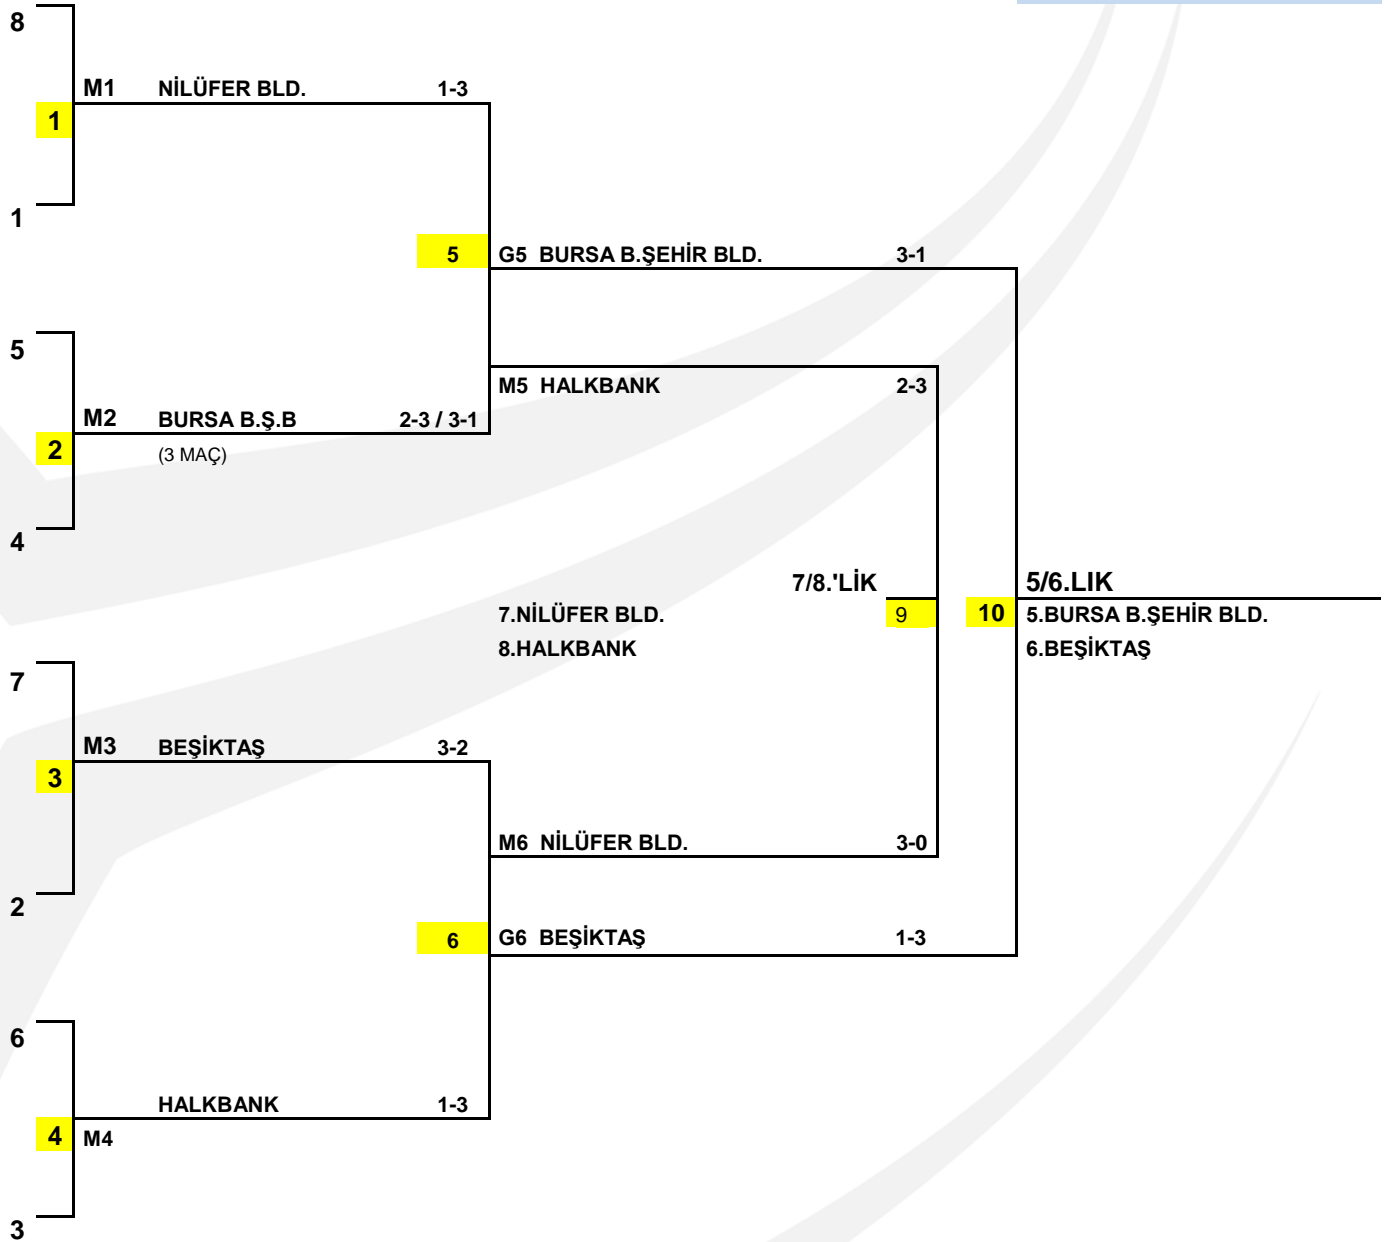

### 2017-2018 VOLEYBOL SEZONU VESTEL VENUS SULTANLAR LİĞİ LİG ETABI SONU PUAN DURUMU

#	Takım	O	G	M	A	V	P	PAYP	SAV	ASP	VSP	SPAV
1	ECZACIBAŞI VİTRA	22	21	1	65	15	62.710	1.710	4.333	1909	1474	1.2951
2	VAKIFBANK	22	19	3	58	19	57.415	2.415	3.053	1829	1486	1.2308
3	GALATASARAY	22	16	6	55	31	48.085	2.085	1.774	1947	1763	1.1044
4	FENERBAHÇE	22	16	6	52	30	46.845	1.845	1.733	1873	1723	1.0871
5	BURSA B.ŞEHİR BLD.	22	12	10	49	33	42.200	1.200	1.485	1845	1766	1.0447
6	HALKBANK	22	9	13	35	46	30.650	1.650	0.761	1713	1750	0.9789
7	BEŞİKTAŞ	22	9	13	39	45	30.155	1.155	0.867	1833	1865	0.9828
8	NİLÜFER BLD.	22	9	13	35	49	26.440	1.440	0.714	1743	1876	0.9291
9	SERAMİKSAN	22	8	14	36	51	25.335	1.335	0.706	1803	1942	0.9284
10	KAMEROĞLU BEYLİKDÜZÜ VOL. İHT.	22	8	14	38	51	25	0.000	0.745	1846	1965	0.9394
11	ÇANAKKALE BLD.	22	5	17	26	59	14.600	0.600	0.441	1723	1975	0.8724
12	İLBANK	22	0	22	7	66	4.310	2.310	0.106	1299	1778	0.7306

### 2017-2018 VOLEYBOL SEZONU VESTEL VENUS SULTANLAR LİĞİ BARAJ ETABI 1. VE 2. TURNUVA SONU PUAN DURUMU

#	Takım	O	G	M	A	V	P	SAV	ASP	VSP	SPAV
1	KAMEROĞLU BEYLİKDÜZÜ VOL. İHT.	28	14	14	56	56	42	1.000	2410	2383	1.0113
2	SERAMİKSAN	28	11	17	50	62	36.335	0.806	2327	2465	0.9440
3	ÇANAKKALE BLD.	28	8	20	38	70	22.600	0.543	2234	2455	0.9100
4	İLBANK	28	0	28	8	84	4.310	0.095	1594	2251	0.7081

- ÇANAKKALE BLD. VE İLBANK TAKIMLARI 1. LİG'E DÜŞMÜŞTÜR.

**2017 - 2018 VOLEYBOL SEZONU**
**PLAY - OFF - II.ETAP (5/8.LİK MAÇLARI) VESTEL VENUS SULTANLAR**
**TABLO-2**

Vestel Venus Sultanlar Ligi sezon sonu sıralaması şu şekilde oluşmuştur: