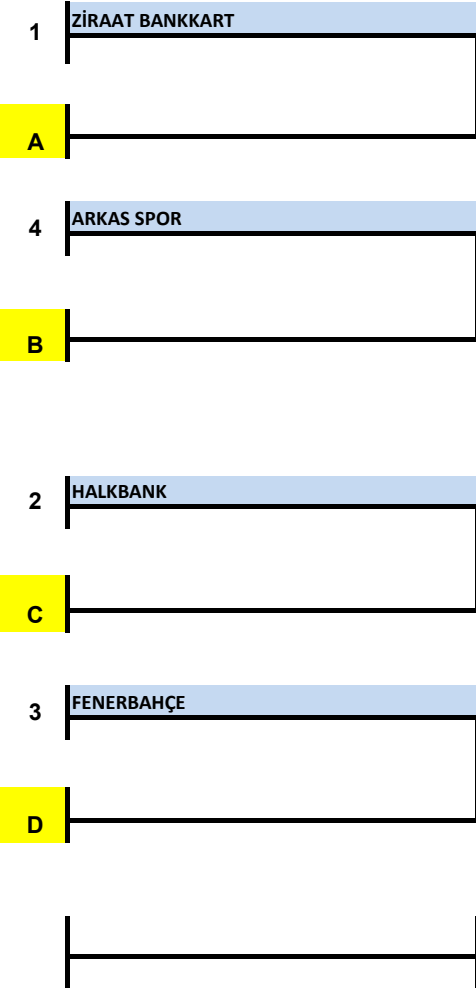

2023-2024 VOLEYBOL SEZONU
AXA SİGORTA KUPA VOLEY ERKEKLER

Axa Sigorta Kupa Voley müsabakaları Efeler liginde bulunan 14 takımla oynanacaktır. 2022-2023 sezon sıralamasına göre **(1.Ziraat Bankkart, 2.Halkbank, Fenerbahçe, 4.Arkas Spor doğrudan Çeyrek Finale katılırlar.)** Diğer 10 takım **serpantin usulüne** göre 3 gruba ayrılır. Gruptaki takımlar Federasyonca belirlenen illerde tek devreli lig usulü turnuva maçları oynarlar.

GRUPLAR:

A		B		C	
5	GALATASARAY HDI SİGORTA	6	BURSA BÜYÜKŞEHİR BELEDİYE SPOR	7	CİZRE BLD.
10	HEKİMOĞLU GLOBAL CONNECT TRAVEL BVİ	9	SPOR TOTO	8	TÜRŞAD
11	DEVELİ BLD.	12	HATAY B.ŞEHİR BLD.	13	ALANYA BLD.
				14	AKKUŞ BLD.
YER:	İZMİR (ATATÜRK)	YER:	İZMİR (ATATÜRK)	YER:	ANKARA (BAŞKENT)
TARİH:	11-12-13 EKİM 2023	TARİH:	11-12-13 EKİM 2023	TARİH:	11-12-13 EKİM 2023

Grup maçları sonunda **Gruplarında 1. olan 3 takım ile gruplarda en iyi 2'lerden (galibiyet, puan, set ve sayı averajına göre 1 takım daha toplam 4 takım ÇEYREK FİNALE yükselir.** (En iyi grup 2.si hesaplamasında 4 takımlı grupta sonuncu olan takımın yaptığı maçlar çıkarılır.)

ÇEYREK FİNAL: Ziraat Bankkart, Halkbank, Fenerbahçe, ve Arkas Spor seri başı olarak yerleşir. Diğer takımlar kura ile eşleşir. **Tek maç üzerinden** yapılan maçlar sonunda galip gelen 4 takım Dörtlü Finale yükselir. Maçlar 2022-2023 sezonu lig sıralamasında **üst sırada** bulunan takımın sahasında oynanır.

ÇEYREK FİNAL

DÖRTLÜ FİNAL

AXA SİGORTA KUPA VOLEY
ŞAMPİYONU

CEV CUP'TA
ÜLKEMİZİ
TEMSİL
EDER

ÇEYREK FİNAL	DÖRTLÜ FİNAL	
TEK MAÇ Çeyrek Finale doğrudan katılacak ilk 4 takım Ziraat Bankkart, Halkbank, Fenerbahçe ve Arkas Spor seri başı olarak yerleşir. Diğer takımlar kura ile eşleşir. Tek maç üzerinden yapılan maçlar sonunda galip gelen 4 takım Dörtlü Finale yükselir. Maçlar 2022-2023 sezonu lig sıralamasında üst sırada bulunan takımın sahasında oynanır.	Finaldeki 4 takım Federasyonca belirlenen ilde: 1.GÜN: ..... /	2.GÜN: □ GALİP/GALİP ŞAMPİYONLUK MAÇI KUPA ŞAMPİYONU CEV CUP'TA ÜLKEMİZİ TEMSİL EDER.
	TARİH:	YER: .....