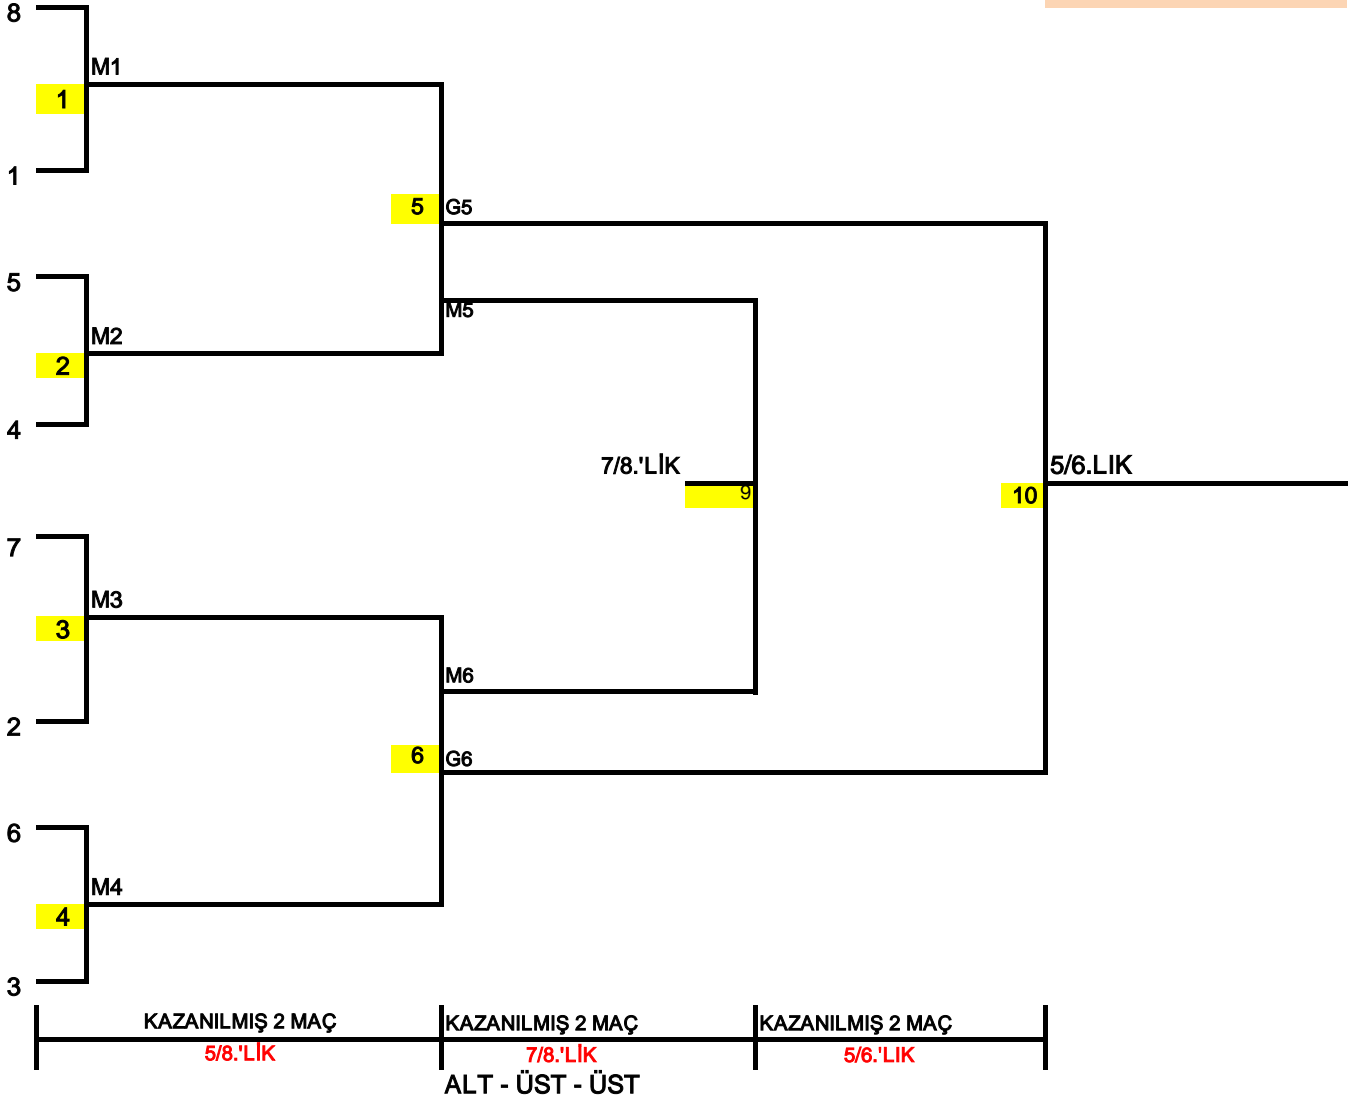

2019-2020 VOLEYBOL SEZONU  
PLAY - OFF - II.ETAP (5/8.LİK MAÇLARI) SULTANLAR

TABLO-2

### 5/8.'LİK (PLAY OFF - II.ETAP)

ÇEYREK FİNALDE MAĞLUP OLAN TAKIMLAR İÇERİDE VE DIŞARIDA OLMAK ÜZERE KARŞILIKLI İKİ MÜSABAKA YAPARLAR. **İLK MAÇ** NORMAL LİG ETABI SONUNDA PUAN CETVELİNDE **ALT SIRADA** BULUNAN TAKIMIN SAHASINDA, **İKİNCİ MAÇ ÜST SIRADA BULUNAN TAKIMIN SAHASINDA OYNANIR. 2 MAÇI ALAN TAKIM 5/6.'LİK MAÇLARI OYNARLAR. GALİBİYETLERİN EŞİTLİĞİ DURUMUNDA ÜÇÜNCÜ MÜSABAKA ÜST SIRADA BULUNAN TAKIMIN SAHASINDA OYNANIR.** MAÇI KAZANAN **TAKIMLAR 5/6.'LİK MAÇLARI, KAYBEDEN TAKIMLAR 7/8.'LİK MAÇLARI OYNAR.**

**MAÇ** - ara - ara - **MAÇ** - ara - **MAÇ**  
ALT ÜST ÜST

**ÖNEMLİ:** TV Yayınları nedeniyle Erkek ve Kadın maçları aynı gün oynatılamayacağından maç günleri değiştirilebilecektir.

### 7/8.'LİK

MAĞLUP TAKIMLAR, İÇERİDE VE DIŞARIDA OLMAK ÜZERE KARŞILIKLI İKİ MÜSABAKA YAPARLAR. **İLK MAÇ** NORMAL LİG ETABI SONUNDA PUAN CETVELİNDE **ALT SIRADA** BULUNAN TAKIMIN SAHASINDA, **İKİNCİ MAÇ ÜST SIRADA BULUNAN TAKIMIN SAHASINDA OYNANIR. 2 MAÇI ALAN TAKIM LİG 7.'Sİ OLUR. GALİBİYETLERİN EŞİTLİĞİ DURUMUNDA ÜÇÜNCÜ MÜSABAKA ÜST SIRADA BULUNAN TAKIMIN SAHASINDA OYNANIR.** MAÇI KAZANAN **LİG 7.'Sİ (YEDİNCİ) KAYBEDEN TAKIM LİG 8.'Sİ (SEKİZİNCİ) OLUR.**