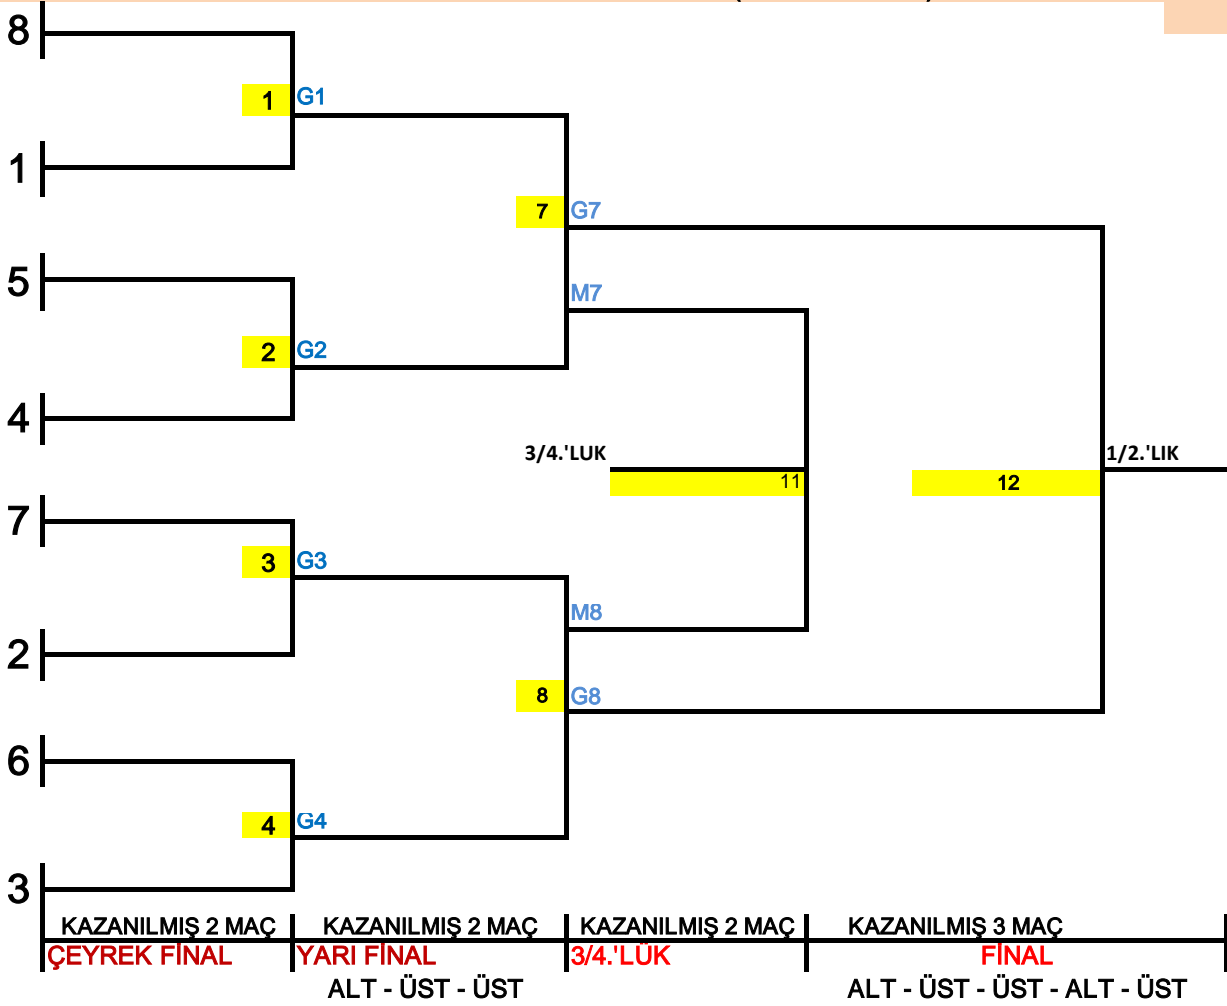

2019-2020 VOLEYBOL SEZONU
PLAY - OFF - I.ETAP (SULTANLAR)

TABLO -1

ÇEYREK FİNAL

TAKIMLAR ÇEYREK FİNALDE İÇERİDE VE DIŞARIDA OLMAK ÜZERE KARŞILIKLI İKİ MÜSABAKA YAPARLAR.

İLK MAÇ NORMAL LİG ETABI SONUNDA PUAN CETVELİNDE **ALT SIRADA** BULUNAN TAKIMIN SAHASINDA, **İKİNCİ MAÇ ÜST SIRADA BULUNAN TAKIMIN SAHASINDA OYNANIR. 2 MAÇI ALAN TAKIM YARI FİNALE YÜKSELİR. GALİBİYETLERİN EŞİTLİĞİ DURUMUNDA ÜÇÜNCÜ MÜSABAKA ÜST SIRADA BULUNAN TAKIMIN SAHASINDA OYNANIR. MAÇI KAZANAN TAKIM YARI FİNALE YÜKSELİR. YENİLEN TAKIM 5/8 ETABINA GİDER.**

MAÇ - ara - ara - MAÇ - ara - MAÇ)
ALT ÜST ÜST

ÖNEMLİ: TV Yayınları nedeniyle Erkek ve Kadın maçları aynı gün oynatılmayacağından maç günleri değiştirilebilecektir.

YARI FİNAL

ÇEYREK FİNALDE GALİP OLAN TAKIMLAR, İÇERİDE VE DIŞARIDA OLMAK ÜZERE KARŞILIKLI İKİ MÜSABAKA YAPARLAR.

İLK MAÇ NORMAL LİG ETABI SONUNDA PUAN CETVELİNDE **ALT SIRADA** BULUNAN TAKIMIN SAHASINDA, **İKİNCİ MAÇ ÜST SIRADA BULUNAN TAKIMIN SAHASINDA OYNANIR. 2 MAÇI ALAN TAKIM FİNALE YÜKSELİR. GALİBİYETLERİN EŞİTLİĞİ DURUMUNDA ÜÇÜNCÜ MÜSABAKA ÜST SIRADA BULUNAN TAKIMIN SAHASINDA OYNANIR. MAÇI KAZANAN TAKIM FİNALE YÜKSELİR. YENİLEN TAKIM 3/4.'LÜK MAÇI OYNAR.**