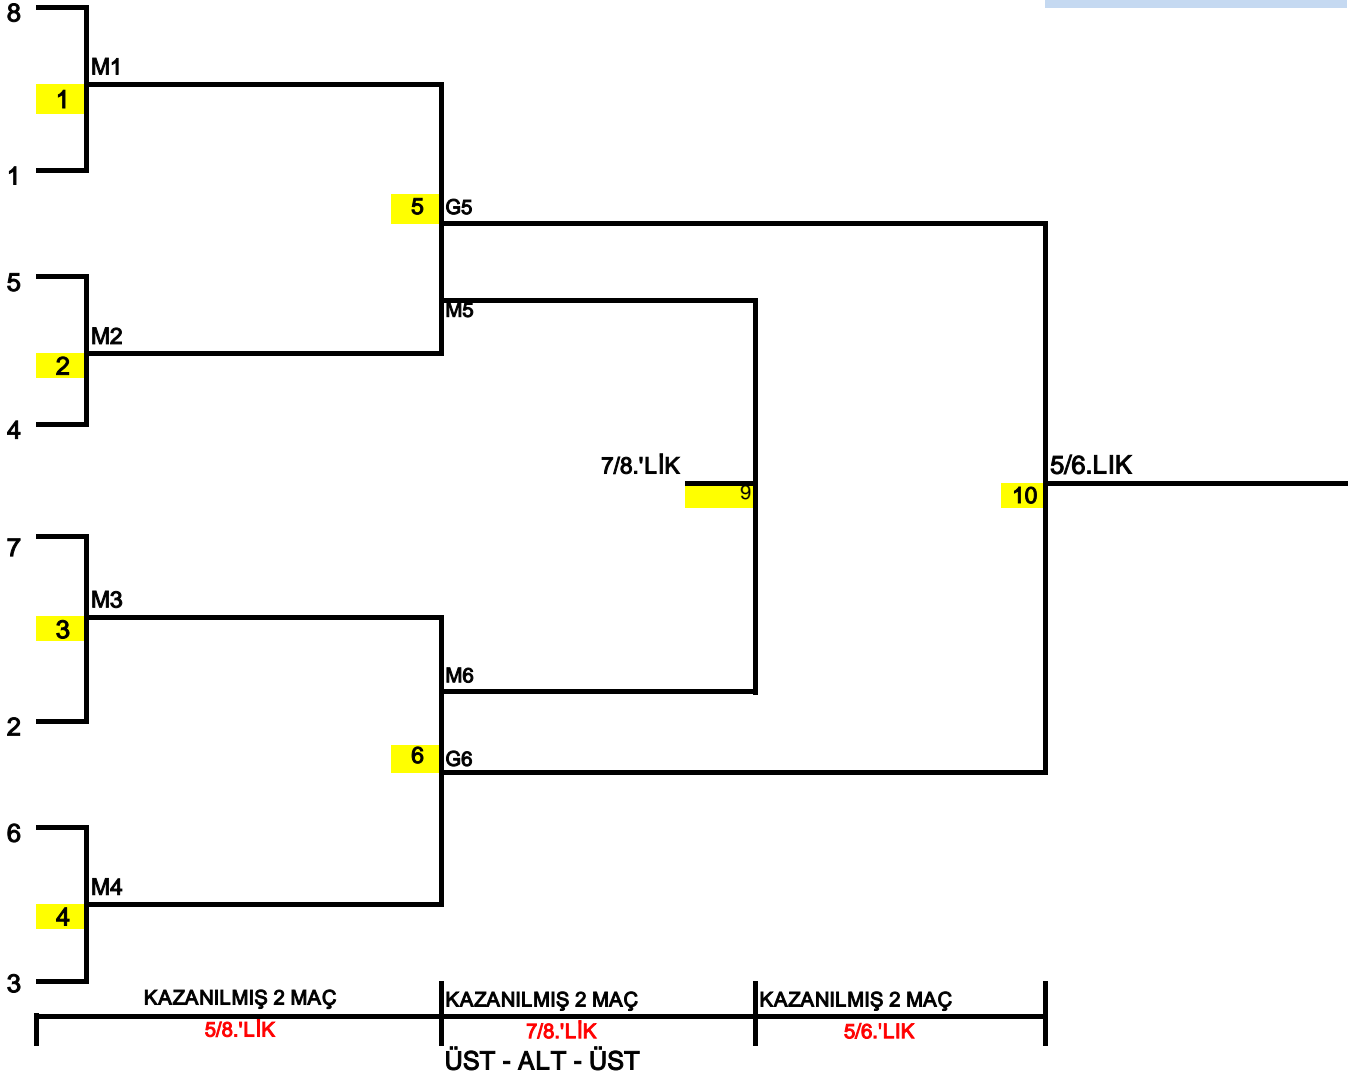

2019-2020 VOLEYBOL SEZONU
PLAY - OFF - II.ETAP (5/8.LİK MAÇLARI) EFELER

TABLO-2

5/8.LİK (PLAY OFF - II.ETAP)

ÇEYREK FİNALDE MAĞLUP OLAN TAKIMLAR İÇERİDE VE DIŞARIDA OLMAK ÜZERE KARŞILIKLI İKİ MÜSABAKA YAPARLAR. **İLK MAÇ** NORMAL LİG ETABI SONUNDA PUAN CETVELİNDE **ÜST SIRADA** BULUNAN TAKIMIN SAHASINDA, **İKİNCİ MAÇ ALT SIRADA BULUNAN TAKIMIN SAHASINDA OYNANIR. 2 MAÇI ALAN TAKIM 5/6.LİK MAÇLARI OYNARLAR. GALİBİYETLERİN EŞİTLİĞİ DURUMUNDA ÜÇÜNCÜ MÜSABAKA ÜST SIRADA BULUNAN TAKIMIN SAHASINDA OYNANIR.** MAÇI KAZANAN **TAKIMLAR 5/6.LİK MAÇLARI, KAYBEDEN TAKIMLAR 7/8.LİK MAÇLARI OYNAR.**

MAÇ - ara - ara - **MAÇ** - ara - ara - **MAÇ**)
ÜST ALT ÜST

ÖNEMLİ: TV Yayınları nedeniyle Erkek ve Kadın maçları aynı gün oynatılamayacağından maç günleri değiştirilebilecektir.

7/8.LİK

MAĞLUP TAKIMLAR, İÇERİDE VE DIŞARIDA OLMAK ÜZERE KARŞILIKLI İKİ MÜSABAKA YAPARLAR. **İLK MAÇ** NORMAL LİG ETABI SONUNDA PUAN CETVELİNDE **ÜST SIRADA** BULUNAN TAKIMIN SAHASINDA, **İKİNCİ MAÇ ALT SIRADA BULUNAN TAKIMIN SAHASINDA OYNANIR. 2 MAÇI ALAN TAKIM LİG 7.'Sİ OLUR. GALİBİYETLERİN EŞİTLİĞİ DURUMUNDA ÜÇÜNCÜ MÜSABAKA ÜST SIRADA BULUNAN TAKIMIN SAHASINDA OYNANIR.** MAÇI KAZANAN **LİG 7.'Sİ (YEDİNCİ) KAYBEDEN TAKIM LİG 8.'Sİ (SEKİZİNCİ) OLUR.**

MAÇ - ara - ara - **MAÇ** - ara - ara - **MAÇ**)
ÜST ALT ÜST

ÖNEMLİ: TV Yayınları nedeniyle Erkek ve Kadın maçları aynı gün oynatılamayacağından maç günleri değiştirilebilecektir.

5/6.LİK

GALİP GELEN İKİ TAKIM TAKIM, İÇERİDE VE DIŞARIDA OLMAK ÜZERE KARŞILIKLI İKİ MÜSABAKA YAPARLAR. **İLK MAÇ** NORMAL LİG ETABI SONUNDA PUAN CETVELİNDE **ÜST SIRADA** BULUNAN TAKIMIN SAHASINDA, **İKİNCİ MAÇ ALT SIRADA BULUNAN TAKIMIN SAHASINDA OYNANIR. 2 MAÇI ALAN TAKIM LİG 5.'Sİ OLUR. GALİBİYETLERİN EŞİTLİĞİ DURUMUNDA ÜÇÜNCÜ MÜSABAKA ÜST SIRADA BULUNAN TAKIMIN SAHASINDA OYNANIR.** MAÇI KAZANAN **LİG 5.'Sİ (BEŞİNCİ) KAYBEDEN TAKIM LİG 6.'Sİ (ALTINCI) OLUR.**

MAÇ - ara - ara - **MAÇ** - ara - ara - **MAÇ**)
ÜST ALT ÜST