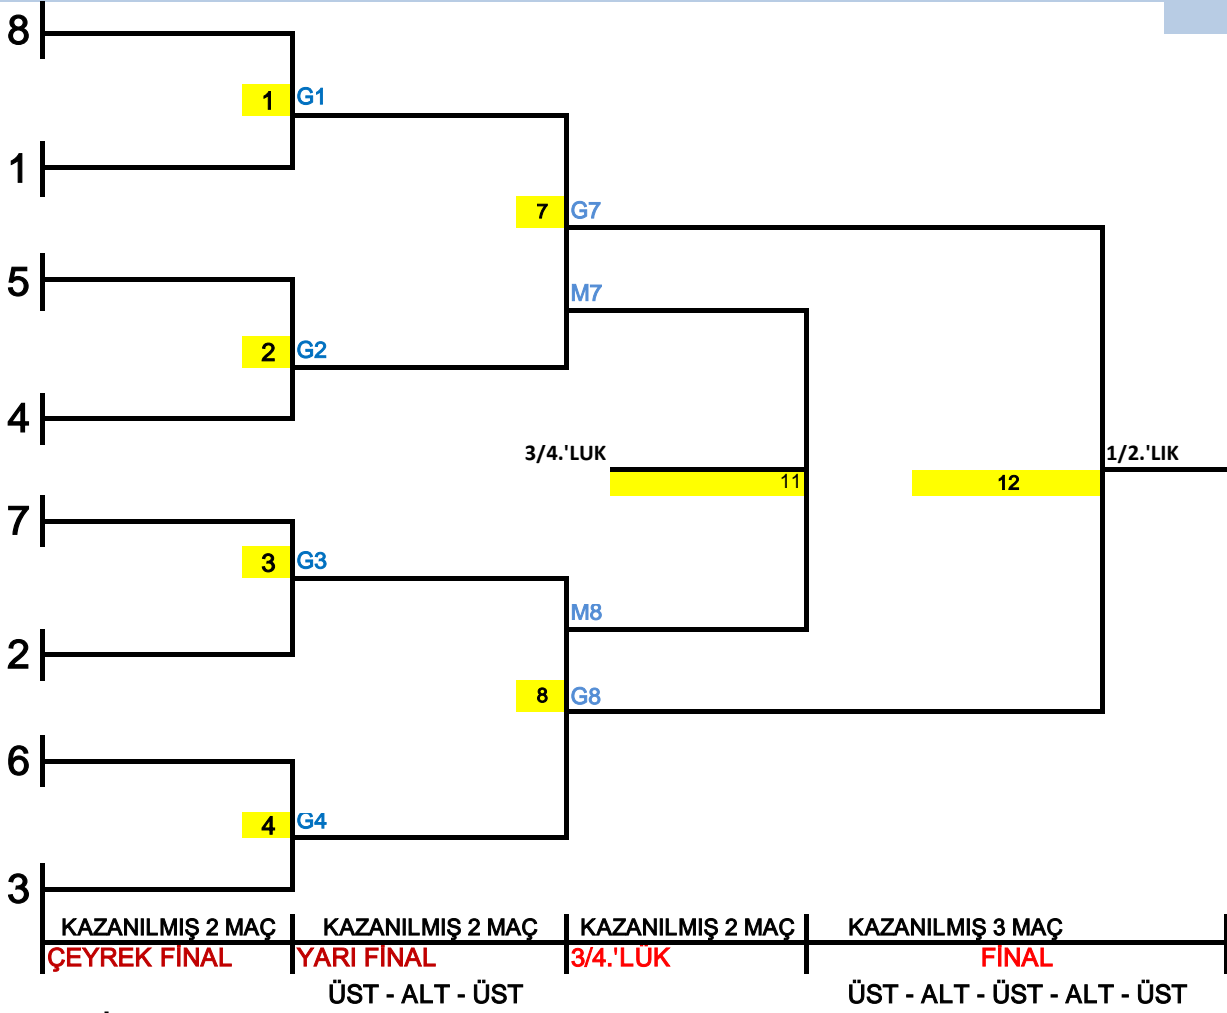

2019-2020 VOLEYBOL SEZONU  
PLAY - OFF - I.ETAP (EFELER)

TABLO -1

### ÇEYREK FİNAL

TAKIMLAR ÇEYREK FİNALDE İÇERİDE VE DIŞARIDA OLMAK ÜZERE KARŞILIKLI İKİ MÜSABAKA YAPARLAR.

**İLK MAÇ** NORMAL LİG ETABI SONUNDA PUAN CETVELİNDE **ÜST SIRADA** BULUNAN TAKIMIN SAHASINDA,

**İKİNCİ MAÇ ALT SIRADA BULUNAN TAKIMIN SAHASINDA OYNANIR. 2 MAÇI ALAN TAKIM YARI FİNALE YÜKSELİR.**