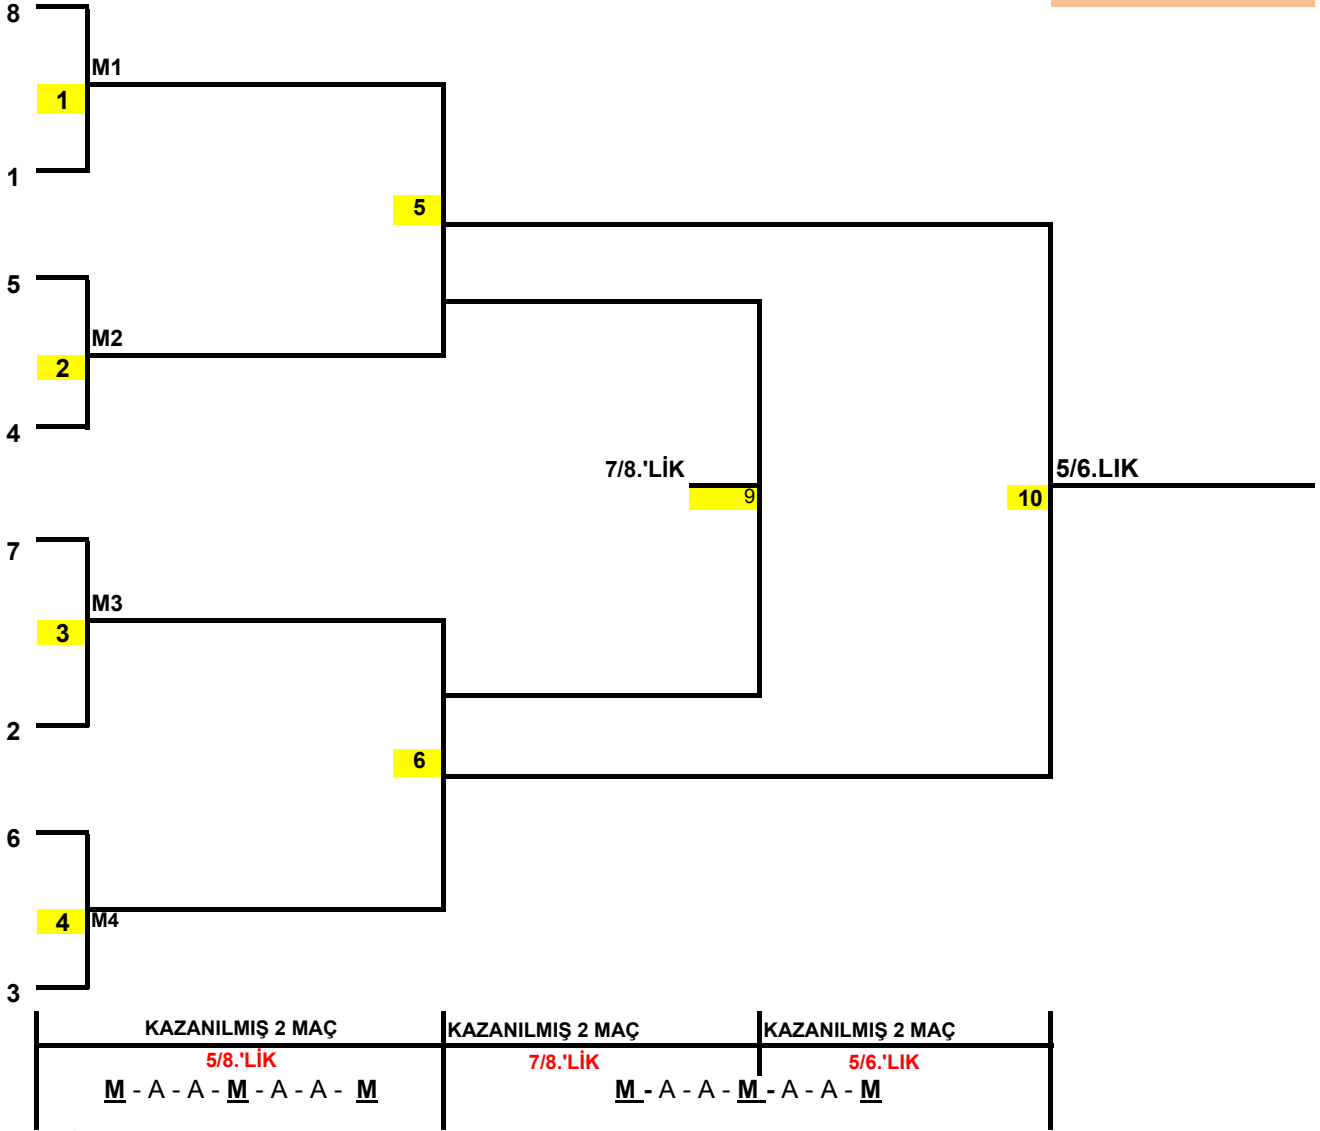

**2018-2019 VOLEYBOL SEZONU
PLAY - OFF - II.ETAP (5/8.LİK MAÇLARI) SULTANLAR**

TABLO-2

5/8.'LİK (PLAY OFF - II.ETAP)

ÇEYREK FİNALDE MAĞLUP OLAN TAKIMLAR İÇERİDE VE DIŞARIDA OLMAK ÜZERE KARŞILIKLI İKİ MÜSABAKA YAPARLAR.

İLK MAÇ NORMAL LİG ETABI SONUNDA PUAN CETVELİNDE **ALT SIRADA** BULUNAN TAKIMIN SAHASINDA,

İKİNCİ MAÇ ÜST SIRADA BULUNAN TAKIMIN SAHASINDA OYNANIR. 2 MAÇI ALAN TAKIM 5/6.'LİK MAÇLARI OYNARLAR.

GALİBİYETLERİN EŞİTLİĞİ DURUMUNDA ÜÇÜNCÜ MÜSABAKA İKİ GÜN SONRA ÜST SIRADA BULUNAN TAKIMIN SAHASINDA OYNANIR

MAÇI KAZANAN TAKIMLAR 5/6.'LİK MAÇLARI, KAYBEDEN TAKIMLAR 7/8.'LİK MAÇLARI OYNAR.

MAÇ - ara - ara - **MAÇ** - ara - ara - **MAÇ**)

ALT ÜST ÜST

7/8.'LİK

MAĞLUP TAKIMLAR, İÇERİDE VE DIŞARIDA OLMAK ÜZERE KARŞILIKLI İKİ MÜSABAKA YAPARLAR.

İLK MAÇ NORMAL LİG ETABI SONUNDA PUAN CETVELİNDE **ALT SIRADA** BULUNAN TAKIMIN SAHASINDA,

İKİNCİ MAÇ ÜST SIRADA BULUNAN TAKIMIN SAHASINDA OYNANIR. 2 MAÇI ALAN TAKIM LİG 7.'Sİ OLUR.

GALİBİYETLERİN EŞİTLİĞİ DURUMUNDA ÜÇÜNCÜ MÜSABAKA İKİ GÜN SONRA ÜST SIRADA BULUNAN TAKIMIN SAHASINDA OYNANIR