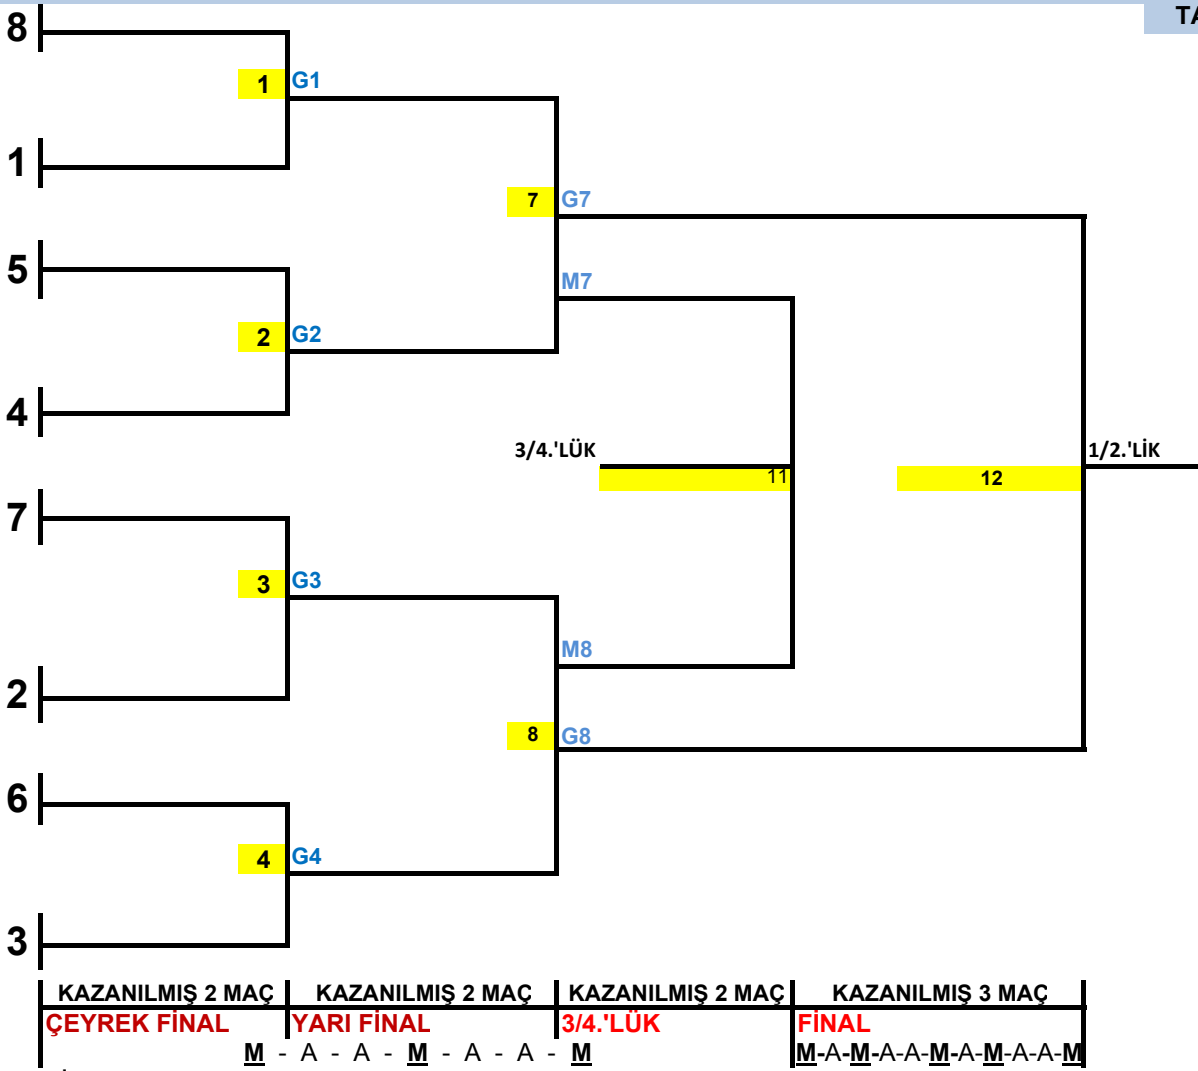

2018-2019 VOLEYBOL SEZONU
PLAY - OFF - I.ETAP EFELER

TABLO -1

ÇEYREK FİNAL

TAKIMLAR ÇEYREK FİNALDE İÇERİDE VE DIŞARIDA OLMAK ÜZERE KARŞILIKLI İKİ MÜSABAKA YAPARLAR.

İLK MAÇ NORMAL LİG ETABI SONUNDA PUAN CETVELİNDE **ALT SIRADA** BULUNAN TAKIMIN SAHASINDA,

İKİNCİ MAÇ ÜST SIRADA BULUNAN TAKIMIN SAHASINDA OYNANIR. 2 MAÇI ALAN TAKIM YARI FİNALE YÜKSELİR.

GALİBİYETLERİN EŞİTLİĞİ DURUMUNDA ÜÇÜNCÜ MÜSABAKA İKİ GÜN SONRA ÜST SIRADA BULUNAN TAKIMIN SAHASINDA OYNANIR.

MAÇI KAZANAN TAKIM YARI FİNALE YÜKSELİR. YENİLEN TAKIM 5/8 ETABINA GİDER.

MAÇ - ara - ara - **MAÇ** - ara - ara - **MAÇ**)
ALT ÜST ÜST

ÖNEMLİ: TV Yayınları nedeniyle Erkek ve Bayan maçları aynı gün oynatılmayacağından maç günleri değiştirilebilecektir.

YARI FİNAL

ÇEYREK FİNALDE GALİP OLAN TAKIMLAR, İÇERİDE VE DIŞARIDA OLMAK ÜZERE KARŞILIKLI İKİ MÜSABAKA YAPARLAR.

İLK MAÇ NORMAL LİG ETABI SONUNDA PUAN CETVELİNDE **ALT SIRADA** BULUNAN TAKIMIN SAHASINDA,