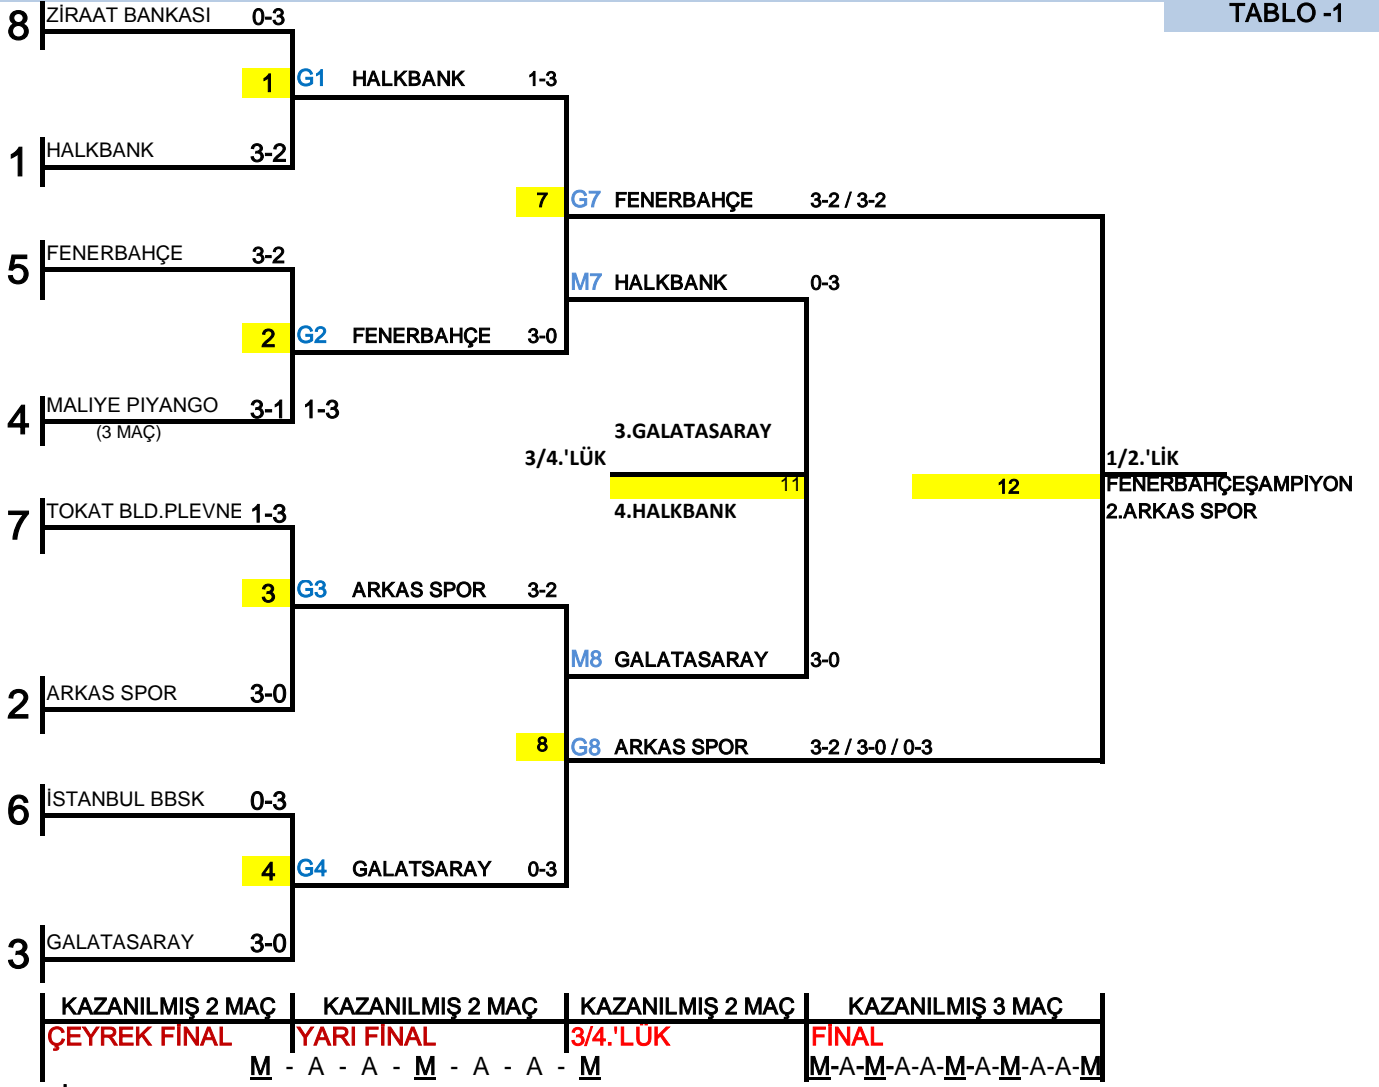

2018-2019 VOLEYBOL SEZONU  
PLAY - OFF - I.ETAP EFELER

TABLO -1

**ÇEYREK FİNAL**

TAKIMLAR ÇEYREK FİNALDE İÇERİDE VE DIŞARIDA OLMAK ÜZERE KARŞILIKLI İKİ MÜSABAKA YAPARLAR.

**İLK MAÇ** NORMAL LİG ETABI SONUNDA PUAN CETVELİNDE **ALT SIRADA** BULUNAN TAKIMIN SAHASINDA,

**İKİNCİ MAÇ ÜST SIRADA BULUNAN TAKIMIN SAHASINDA OYNANIR. 2 MAÇI ALAN TAKIM YARI FİNALE YÜKSELİR.**

**GALİBİYETLERİN EŞİTLİĞİ DURUMUNDA ÜÇÜNCÜ MÜSABAKA İKİ GÜN SONRA ÜST SIRADA BULUNAN TAKIMIN SAHASINDA OYNANIR.**

**MAÇI KAZANAN TAKIM YARI FİNALE YÜKSELİR. YENİLEN TAKIM 5/8 ETABINA GİDER.**

**MAC** - ara - ara - **MAC** - ara - ara - **MAC** )  
ALT ÜST ÜST

**ÖNEMLİ:** TV Yayınları nedeniyle Erkek ve Bayan maçları aynı gün oynatılamayacağından maç günleri değiştirilebilecektir.

**YARI FİNAL**

ÇEYREK FİNALDE GALİP OLAN TAKIMLAR, İÇERİDE VE DIŞARIDA OLMAK ÜZERE KARŞILIKLI İKİ MÜSABAKA YAPARLAR.

**İLK MAÇ** NORMAL LİG ETABI SONUNDA PUAN CETVELİNDE **ALT SIRADA** BULUNAN TAKIMIN SAHASINDA,