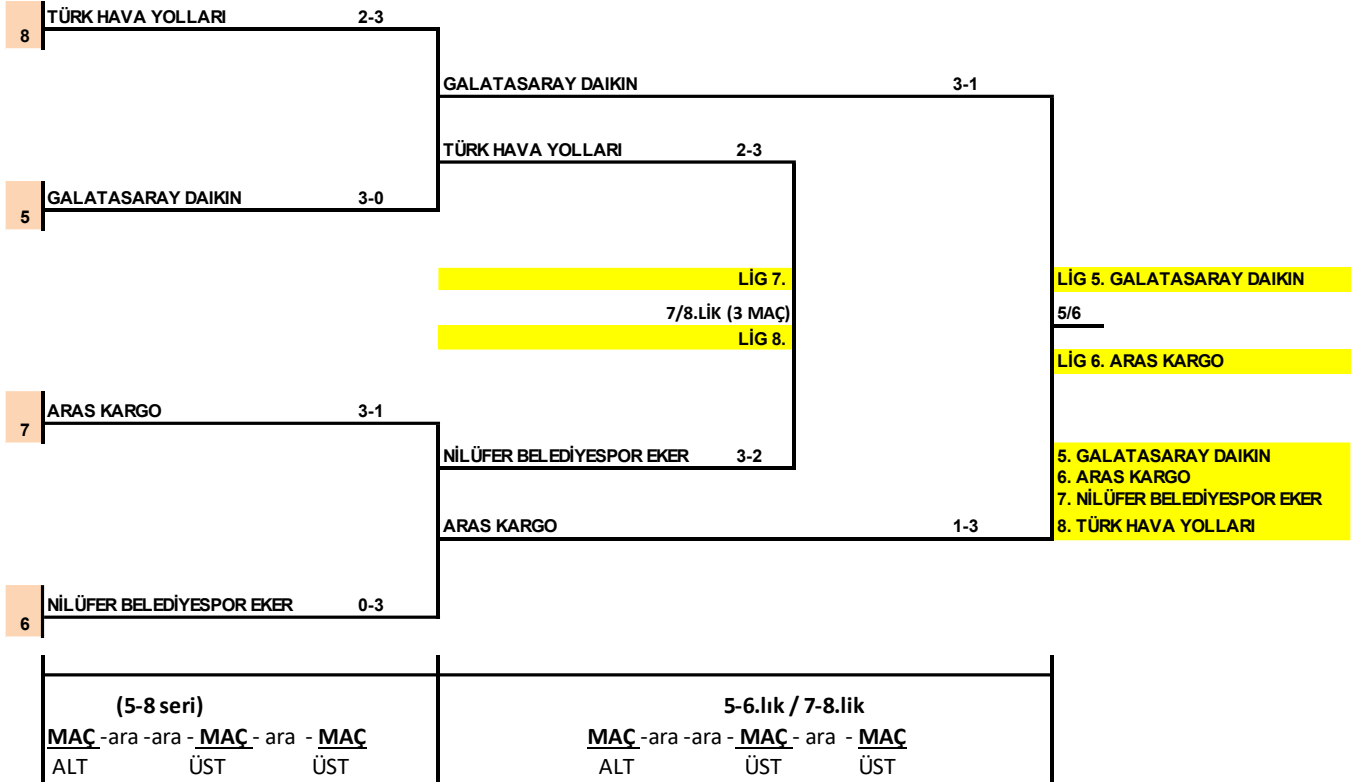

**PLAY OFF 2 (5-8.lık)**

- Aydın Büyükşehir Belediyespor ile Bahçelievler Bld. takımları Arabica Coffee House Kadınlar 1. Lig'e düşmüştür.

**Vodafone Sultanlar Ligi Sezon Sonu Sıralaması**

1. Vakıfbank
2. Fenerbahçe Medicana
3. Eczacıbaşı Dynavit
4. Zeren Spor
5. Galatasaray Daikin
6. Aras Kargo
7. Nilüfer Belediyespor Eker
8. Türk Hava Yolları
9. Kuzeyboru
10. Beşiktaş
11. Göztepe
12. İlbank
13. Aydın Büyükşehir Belediyespor
14. Bahçelievler Bld.