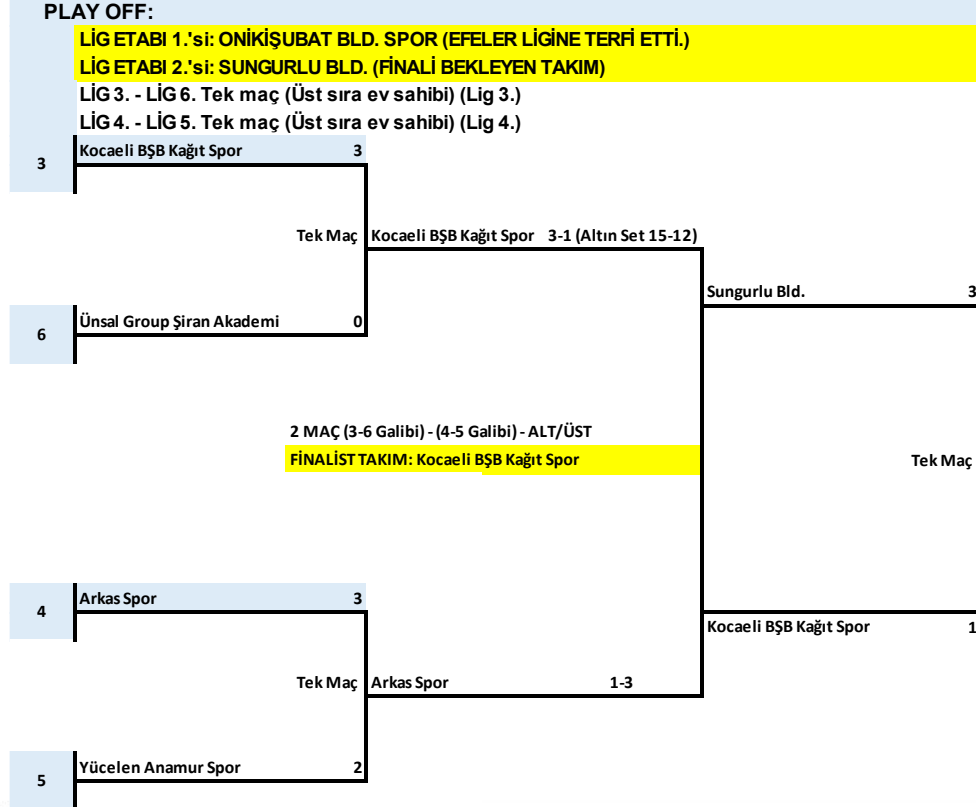

2025-2026 VOLEYBOL SEZONU ARABİCA COFFEE HOUSE ERKEKLER 1. LİGİ A GRUBU LİG ETABI SONU PUAN DURUMU											
S	TAKIM ADI	O	G	M	P	A	V	SAV	ASP	VSP	SPAV
1	ONİKİŞUBAT BLD. SPOR	26	24	2	70	76	22	3.455	2327	1902	1.223
2	SUNGURLU BLD.	26	22	4	62	71	27	2.630	2267	1994	1.137
3	KOCAELİ BŞB KAĞIT SPOR	26	18	8	52	64	38	1.684	2309	2094	1.103
4	ARKAS SPOR	26	18	8	51	60	36	1.667	2176	2032	1.071
5	YÜCELEN ANAMUR SPOR	26	16	10	48	57	39	1.462	2177	1962	1.110
6	FENERBAHÇE MEDICANA	26	15	11	44	56	46	1.217	2311	2170	1.065
7	ÜNSAL GROUP ŞİRAN AKADEMİ	26	15	11	40	53	50	1.060	2266	2215	1.023
8	OSMANGAZİ BLD.	26	13	13	39	52	49	1061	2197	2077	1058
9	DÜZCE BLD. SPOR AKADEMİ	26	12	14	36	47	48	0.979	2010	1990	1010
10	TVF SPOR LİSESİ	26	9	17	24	37	63	0.587	2072	2242	0.924
11	NİKSAR BLD.	26	6	20	19	38	65	0.585	2100	2275	0.923
12	ZİRAAT BANKKART	26	6	20	19	31	66	0.470	1995	2211	0.902
13	KARAPINAR ANADOLU LEOPARLARI	26	5	21	16	30	68	0.441	1898	2196	0.864
14	1954 ADANASPOR	26	3	23	8	17	72	0.236	1407	2152	0.654
15	ANADOLU VOLEYBOL	0	0	0	0	0	0	0	0	0	0
16	GÜMÜŞSU GÜMÜŞHANE	0	0	0	0	0	0	0	0	0	0
17	PEMA KOLEJİ	0	0	0	0	0	0	0	0	0	0
18	TÜRŞAD	0	0	0	0	0	0	0	0	0	0

Pema Koleji ve Anadolu Voleybol takımları ligden çekildi ve mahalli lige düştü.

Gümüşsu Gümüşhane ve Türşad takımları 2 hükmen mağlubiyet nedeniyle ligden ihraç edilmiştir.

Arkas Spor, 1954 Adanaspor, Karapınar Anadolu Leoparları, Niksar Bld., Düzce Bld.Spor Akademi ve Osmangazi Bld. takımlarının 1 hükmen mağlubiyeti vardır.

**2025-2026 VOLEYBOL SEZONU
1. LİG ERKEKLER PLAY OFF ÇATALI**

* Gümüşsu Gümüşhane ile Türşad takımları Erkekler 2. Lig'e; Pema Koleji ile Anadolu Voleybol takımları mahalli lige düşmüştür.

*Onikişubat Bld. Spor ile Sungurlu Bld. takımları SMS Grup Efeler Ligine terfi etmiştir.