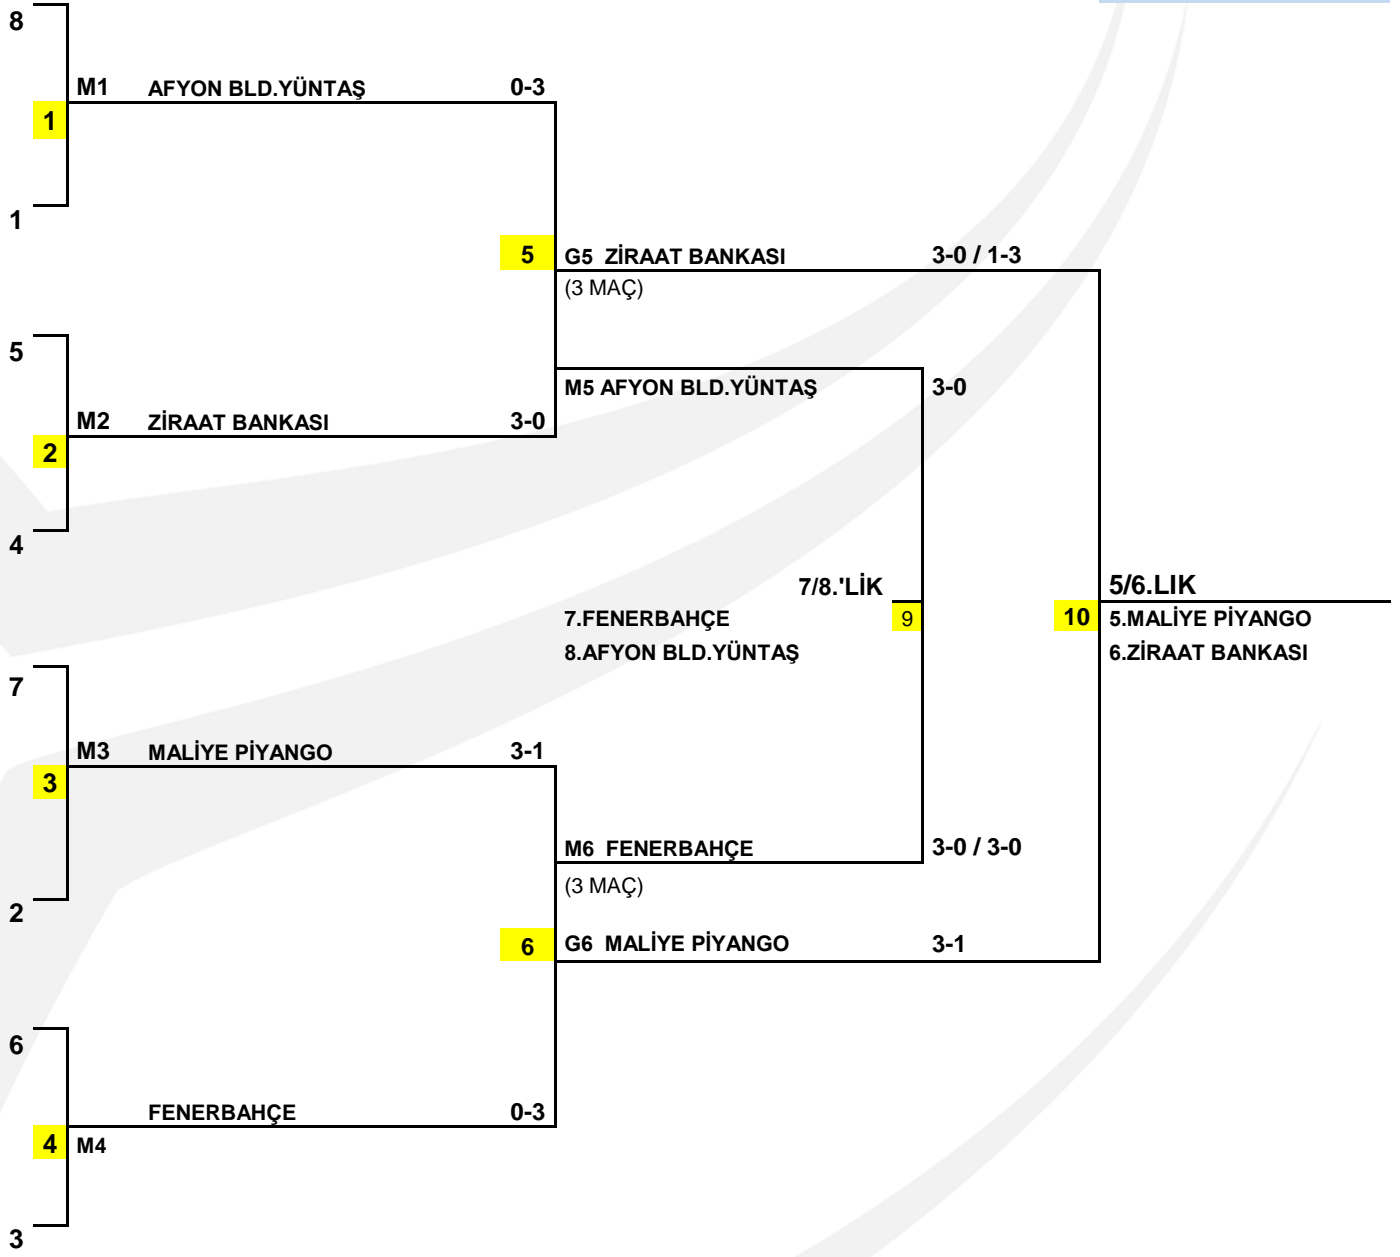

Efeler Ligi sezon sonu sıralaması şu şekilde oluşmuştur:

1. Halkbank
2. Arkas Spor
3. İstanbul BBSK
4. Galatasaray HDI Sigorta
5. Maliye Piyango
6. Ziraat Bankası
7. Fenerbahçe
8. Afyon Bld. Yüntaş
9. İnegöl Bld.
10. Jeopark Kula Bld.
11. Beşiktaş
12. TKD Kuzey Enerji Gümüşhane Torul Gençlik