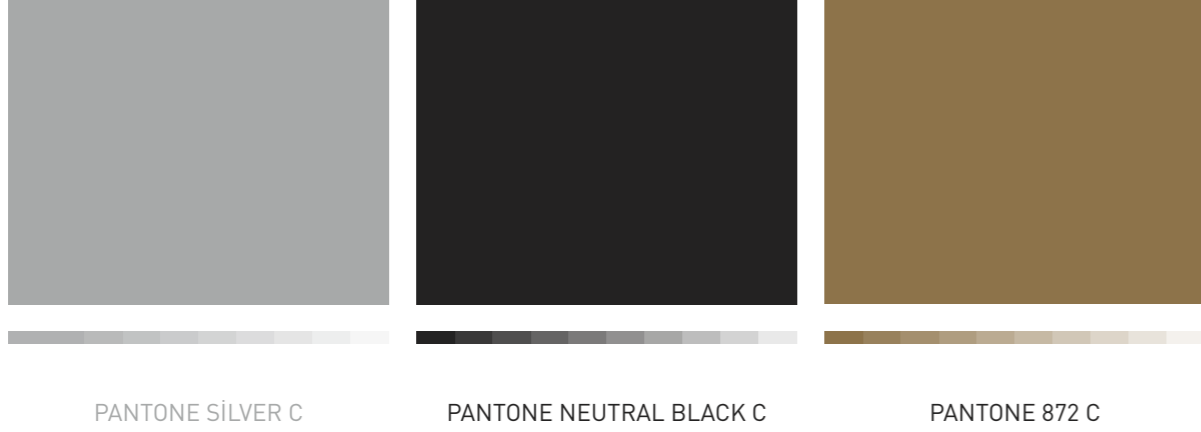

Kurumsal Kimlik / Özel Renkler

Aşağıda kodları verilen renkler yalnızca özel etkinlik zamanlarında kullanım için önerilmiştir. Altın yıldız, metalik gri ve siyah dışında bir renk kullanımı yapılamaz.