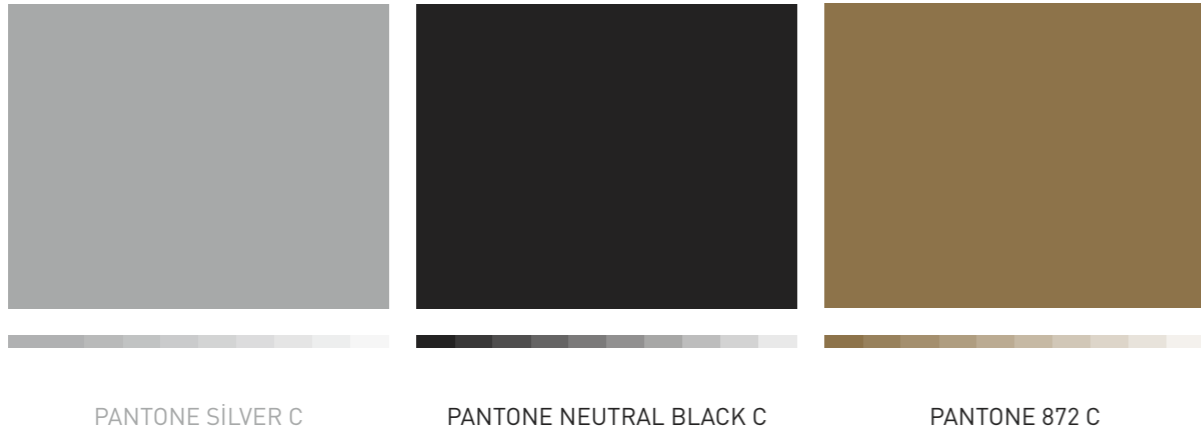

Aşağıda kodları verilen renkler yalnızca özel etkinlik zamanlarında kullanım için önerilmiştir. Altın yıldız, metalik gri ve siyah dışında bir renk kullanımı yapılamaz.