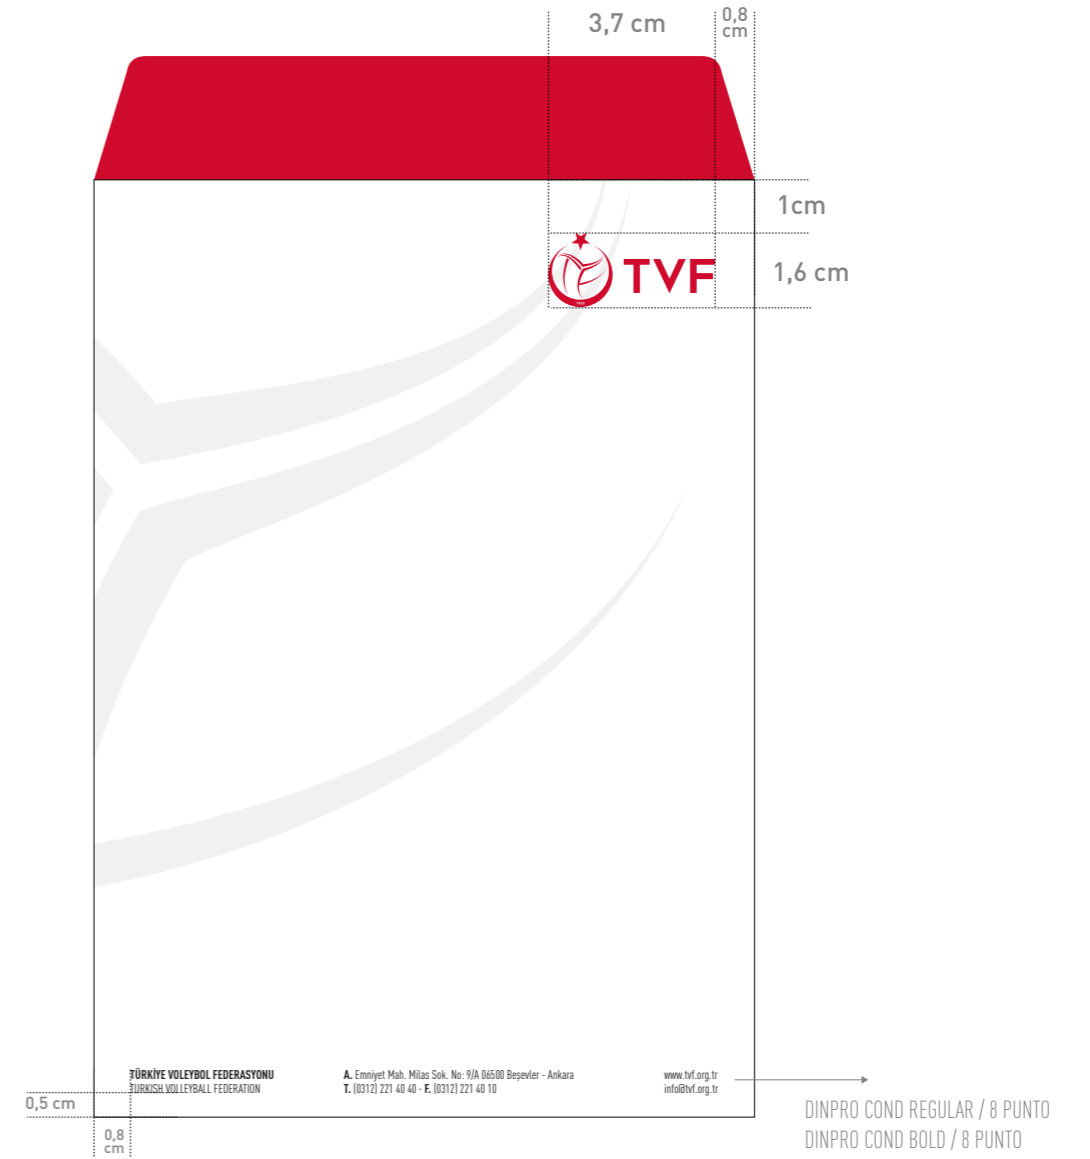

Kurumsal Kimlik / Torba Zarf

Torba Zarf ölçüsü: 14,8x21 cm. / A5

Adres: DinPro Cond. Regular / 9 pt.

Desen: %5 Black

A5 Torba Zarf, belirtilen ölçeklendirmeler dışında kullanılamaz.

A5 Torba Zarf:

Kurumsal Kimlik / Torba Zarf