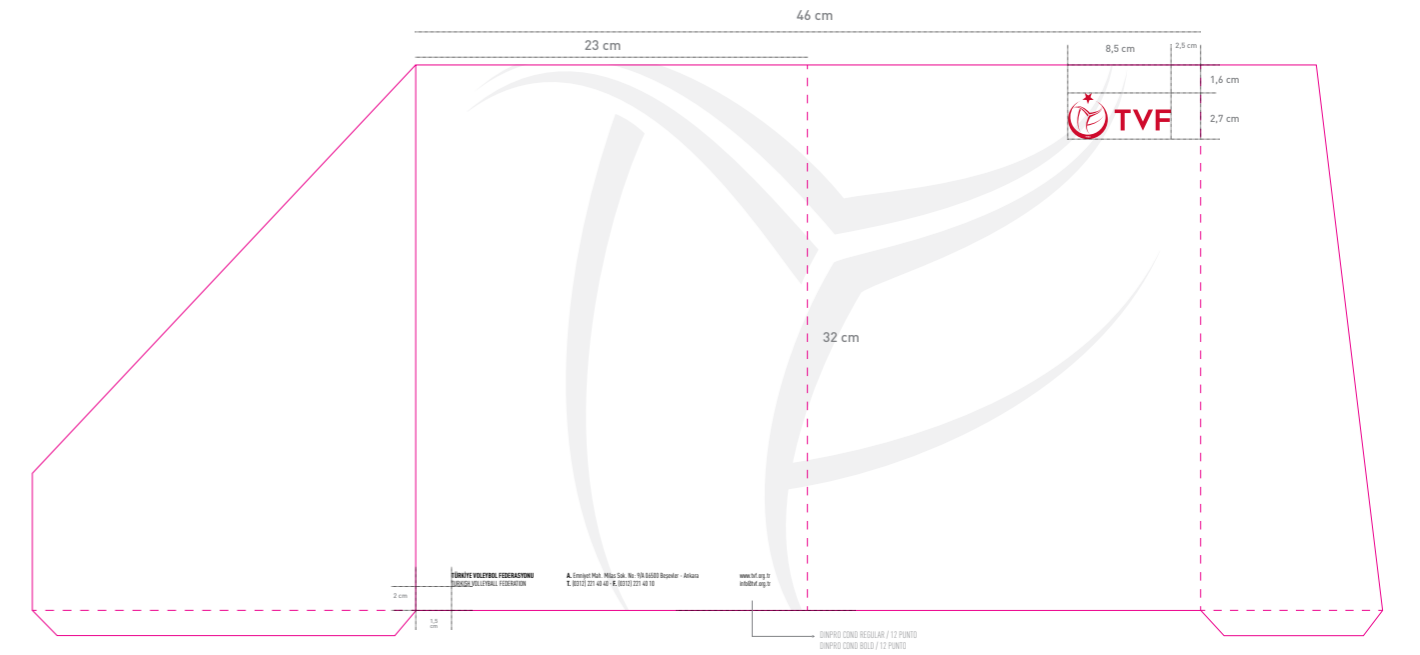

Kurumsal Kimlik / Çift Cepli Dosya

Çift Cepli Dosya ölçüsü: 23x32 cm.

Adres: DinPro Cond. Regular / 12 pt.

Desen: %5 Black

Çift Cepli Dosya, belirtilen ölçeklendirmeler dışında kullanılamaz.