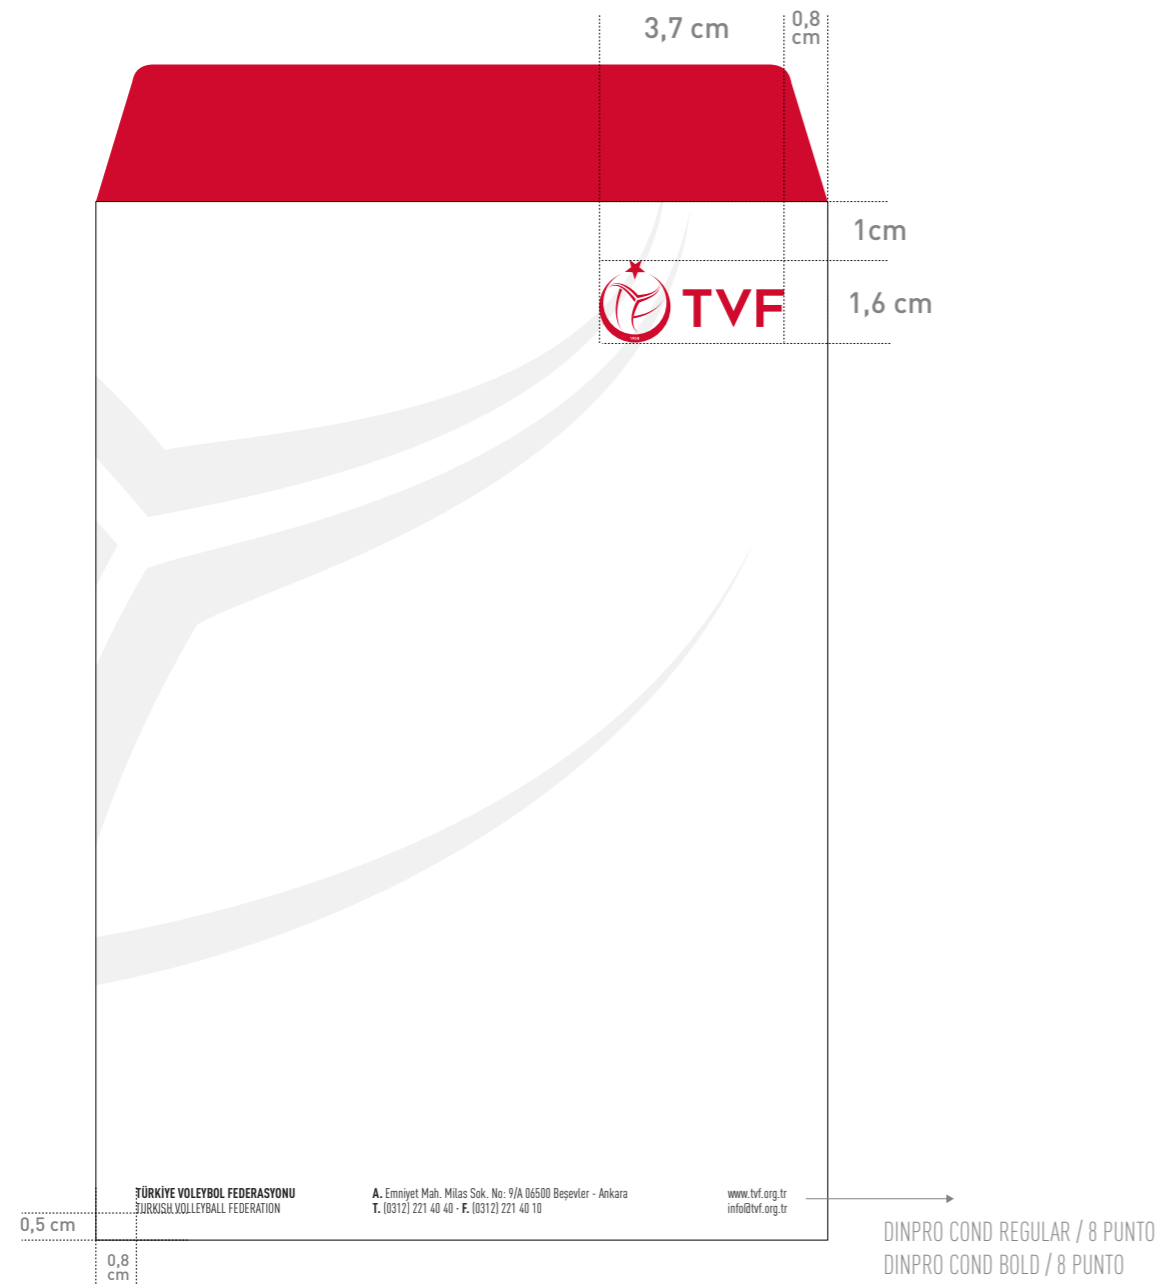

Kurumsal Kimlik / Torba Zarf

Torba Zarf ölçüsü: 21x29,7 cm. / A4

Adres: DinPro Cond. Regular - DinPro Cond. Bold / 12 pt.

Desen: %5 Black

A4 Torba Zarf, belirtilen ölçeklendirmeler dışında kullanılamaz.

A4 Torba Zarf: