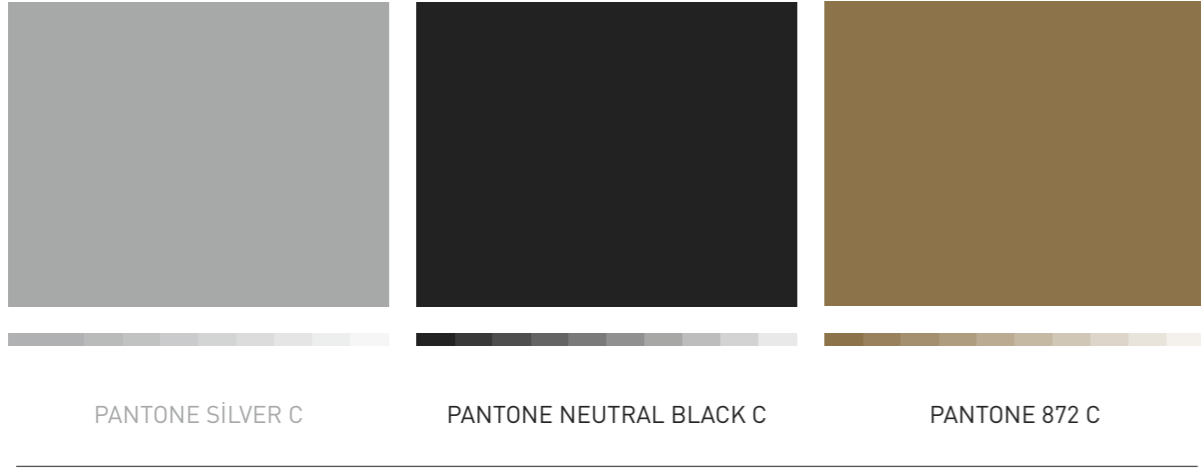

Renkli Kullanım (Zeminli)

Siyah Beyaz Kullanım (Zeminsiz)

Farklı Zeminlerde Kullanım Şekilleri

Probeachtour amblem ve logotype'a, belirlenen standardın dıřında uygulama yapılmaz.

Probeachtour amblem ve logotype'a, belirlenen renklerin dıřında uygulama yapılmaz.

Alt Kategoriler - Probeachtour / Özel Renkler

Aşağıda kodları verilen renkler yalnızca özel etkinlik zamanlarında kullanım için önerilmiştir. Altın yıldız, metalik gri ve siyah dışında bir renk kullanımı yapılamaz.