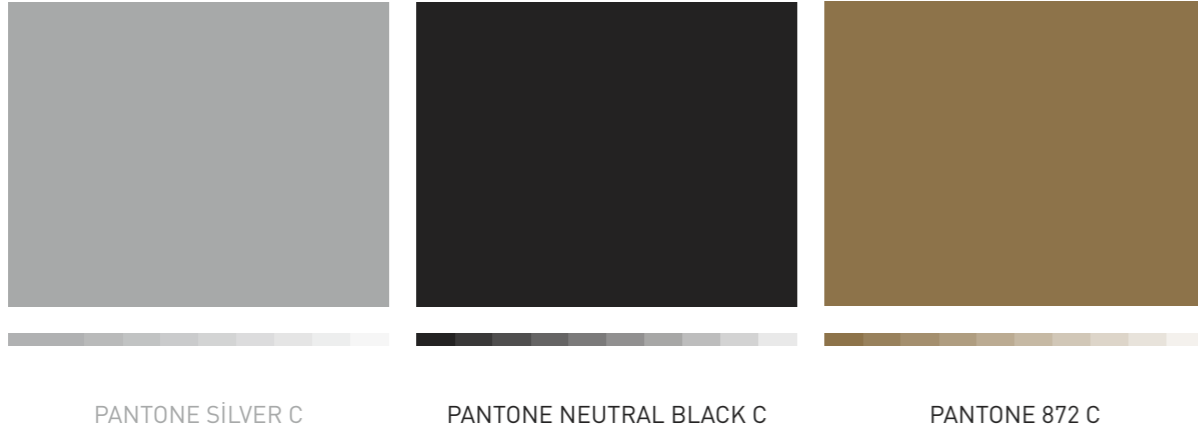

Alt Kategoriler - 1.Lig Özel Renkler

Aşağıda kodları verilen renkler yalnızca özel etkinlik zamanlarında kullanım için önerilmiştir. Altın yıldız, metalik gri ve siyah dışında bir renk kullanımı yapılamaz.