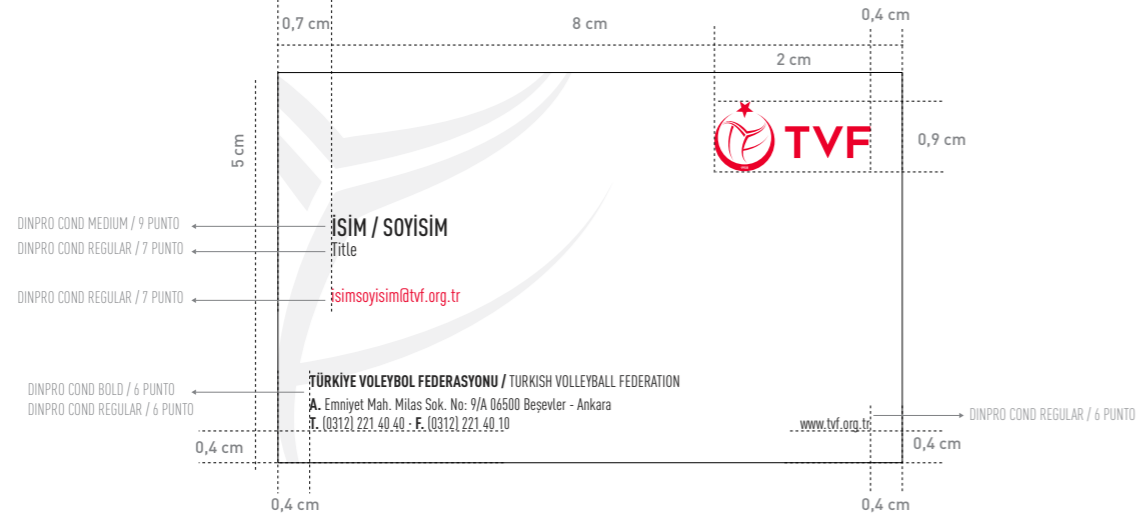

Kurumsal Kimlik / Kartvizit

Kartvizit ölçüsü: 8x5 cm.

İsim: DinPro Cond. Medium / 9 pt.

Ünvan: DinPro Cond. Regular / 7 pt.

e-Mail: DinPro Cond. Regular / 6 pt.

Adres: DinPro Cond. Regular - DinPro Cond. Bold / 6 pt.

Desen: %5 Black

Pantone Bilgileri: 185C ve Neutral Black C

Kartvizitler belirtilen ölçeklendirmeler dışında kullanılamaz.

Kartvizit tasarımlarında merkez Ankara adresi her kartvizit için sabit olup, şube adresleri kişinin çalıştığı yere göre değişkenlik gösterip, ayrıca eklenmelidir.

Örnek: Burhan Felek Voleybol Salonu'nda çalışan birinin kartvizit tasarımında Ankara Merkez Ofis adresi ve çalıştığı spor salonunun iletişim bilgileri yer almalıdır.