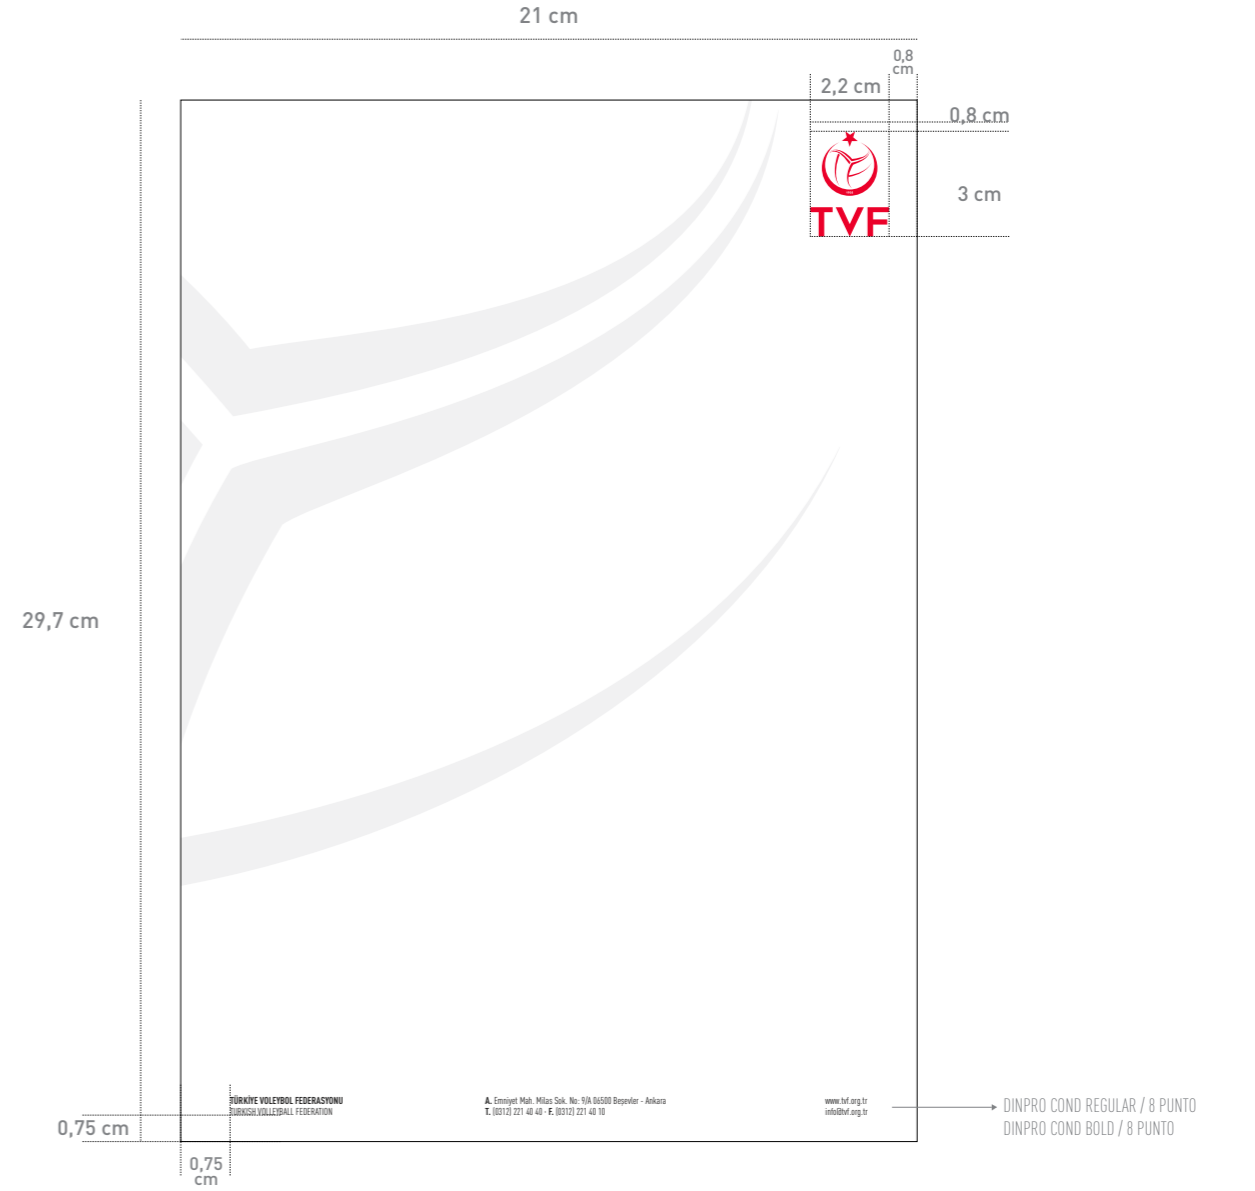

Kurumsal Kimlik / Antetli

Antetli ölçüsü: 21x29,7 cm.

Adres: DinPro Cond. Regular - DinPro Cond. Bold / 8 pt.

Desen: %5 Black

Pantone Bilgileri: 185C ve Neutral Black C

Antetli Kağıt, belirtilen ölçeklendirmeler dışında kullanılamaz.