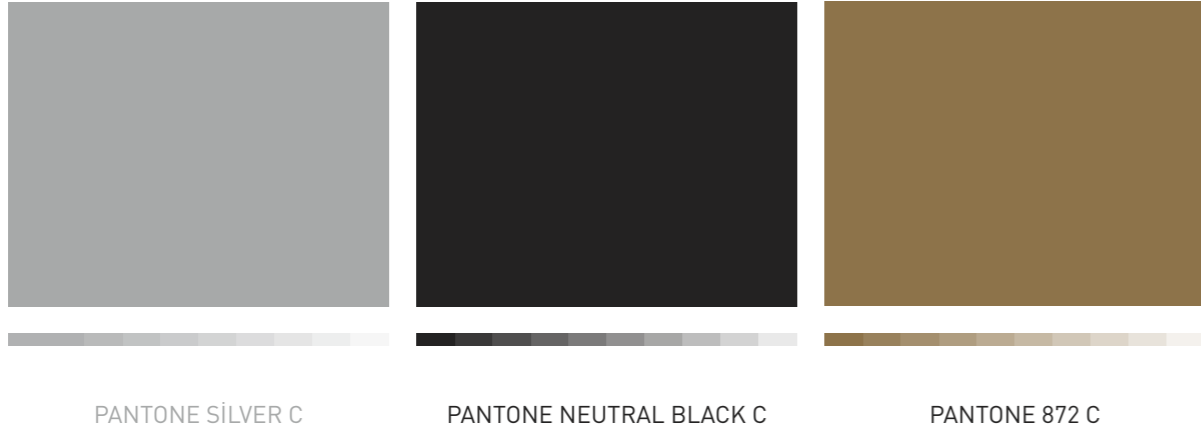

Aşağıda kodları verilen renkler yalnızca özel etkinlik zamanlarında kullanım için önerilmiştir. Altın yıldız, metalik gri ve siyah dışında bir renk kullanımı yapılamaz.

Alt Kategoriler - 1.Lig Özel Renkler