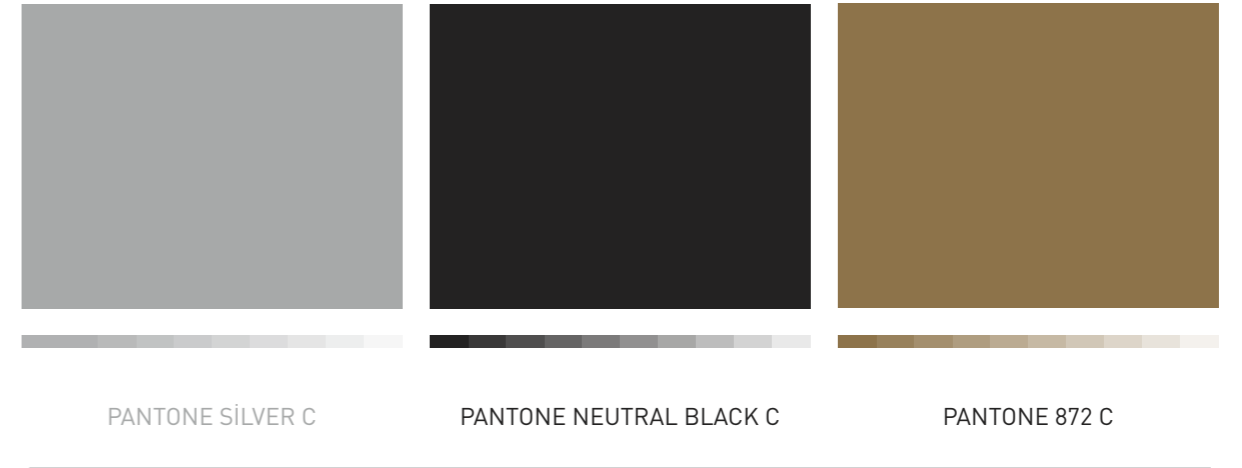

Ařađıda kodları verilen renkler yalnızca Őzel etkinlik zamanlarında kullanım iin Őnerilmiřtir. Altın yaldız, metalik gri ve siyah dıřında bir renk kullanımı yapılamaz.