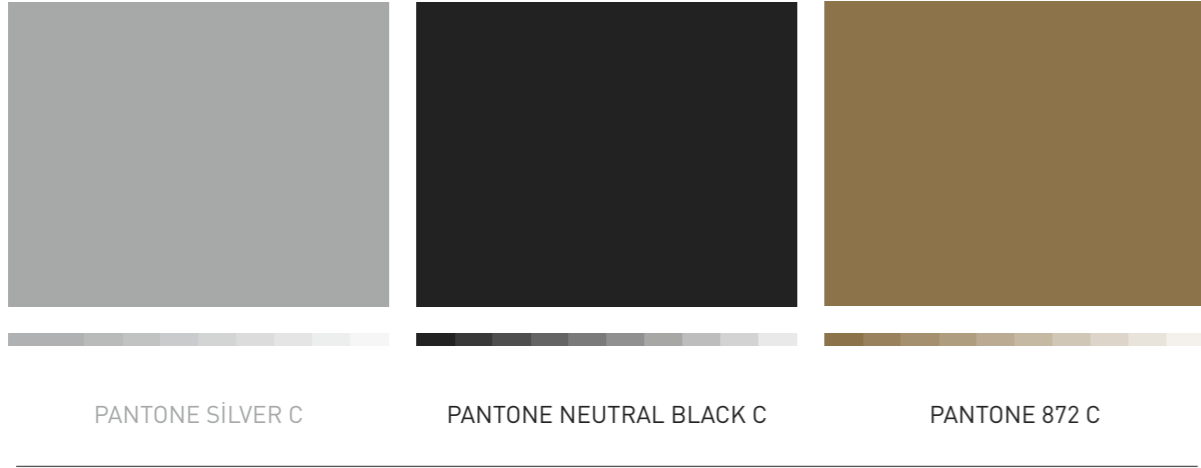

Alt Kategoriler - Efeler Ligi / Özel Renkler

Aşağıda kodları verilen renkler yalnızca özel etkinlik zamanlarında kullanım için önerilmiştir. Altın yıldız, metalik gri ve siyah dışında bir renk kullanımı yapılamaz.