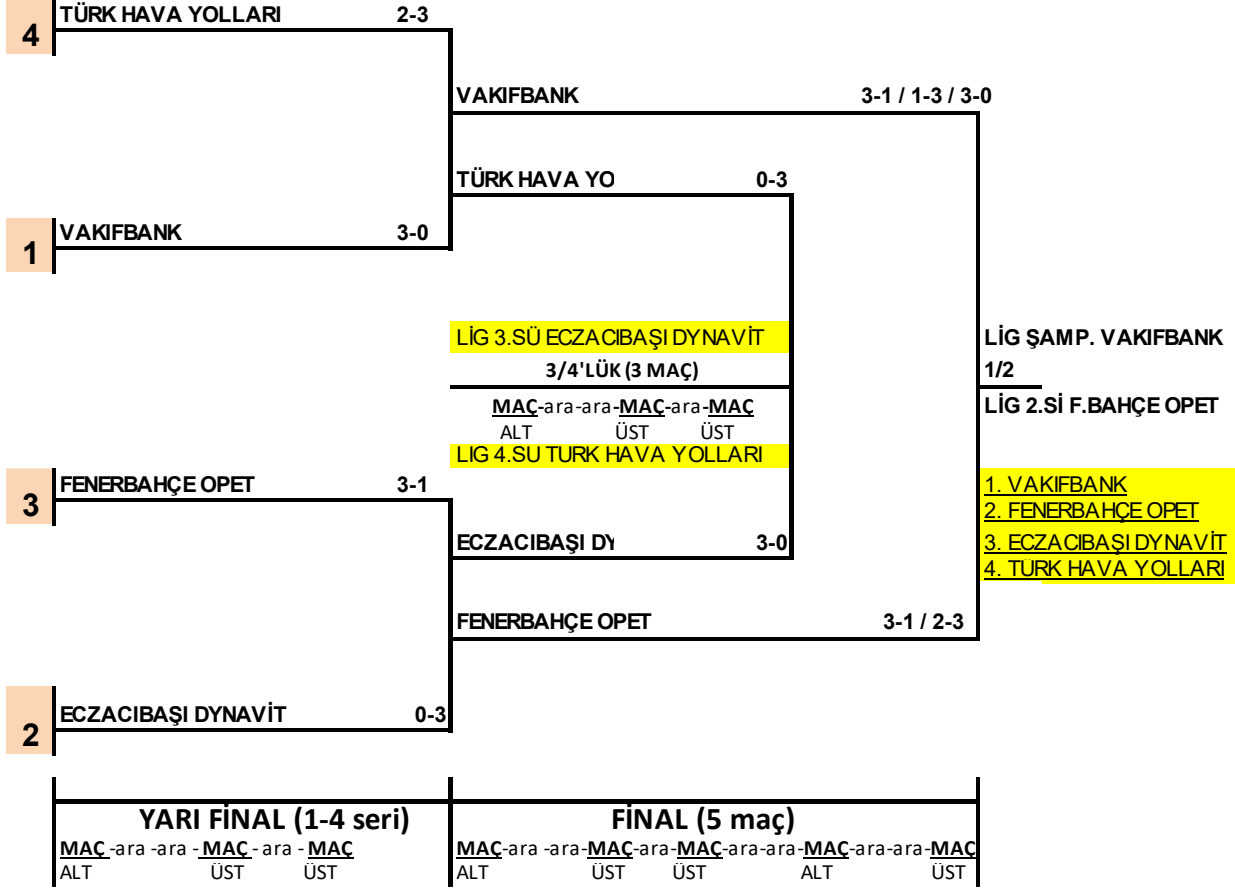

2021-2022 VOLEYBOL SEZONU
MİSLİ.COM SULTANLAR LİĞİ

PLAY OFF 1

PLAY OFF 2