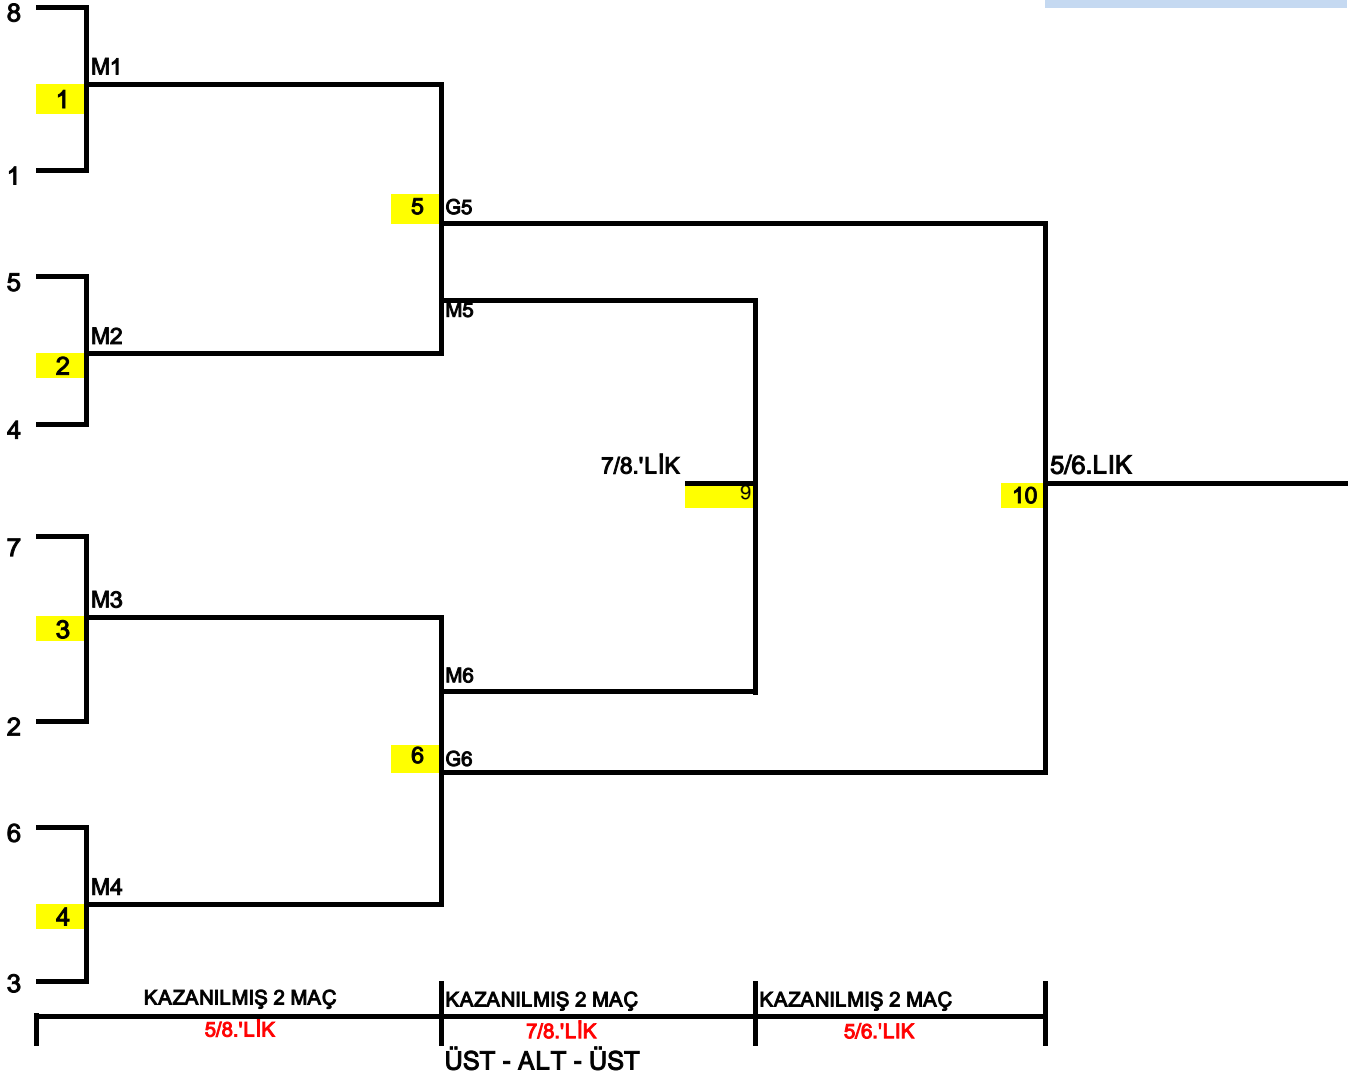

2019-2020 VOLEYBOL SEZONU
PLAY - OFF - II.ETAP (5/8.LİK MAÇLARI) AXA SİGORTA EFELER

TABLO-2

5/8.'LİK (PLAY OFF - II.ETAP)

ÇEYREK FİNALDE MAĞLUP OLAN TAKIMLAR İÇERİDE VE DIŞARIDA OLMAK ÜZERE KARŞILIKLI İKİ MÜSABAKA YAPARLAR. **İLK MAÇ** NORMAL LİG ETABI SONUNDA PUAN CETVELİNDE **ÜST SIRADA** BULUNAN TAKIMIN SAHASINDA, **İKİNCİ MAÇ ALT SIRADA BULUNAN TAKIMIN SAHASINDA OYNANIR. 2 MAÇI ALAN TAKIM 5/6.'LİK MAÇLARI OYNARLAR. GALİBİYETLERİN EŞİTLİĞİ DURUMUNDA ÜÇÜNCÜ MÜSABAKA ÜST SIRADA BULUNAN TAKIMIN SAHASINDA OYNANIR.** MAÇI KAZANAN **TAKIMLAR 5/6.'LİK MAÇLARI, KAYBEDEN TAKIMLAR 7/8.'LİK MAÇLARI OYNAR.**

MAÇ - ara - ara - **MAÇ** - ara - ara - **MAÇ**)
ÜST ALT ÜST

ÖNEMLİ: TV Yayınları nedeniyle Erkek ve Bayan maçları aynı gün oynatılamayacağından maç günleri değiştirilebilecektir.

7/8.'LİK

MAĞLUP TAKIMLAR, İÇERİDE VE DIŞARIDA OLMAK ÜZERE KARŞILIKLI İKİ MÜSABAKA YAPARLAR. **İLK MAÇ** NORMAL LİG ETABI SONUNDA PUAN CETVELİNDE **ÜST SIRADA** BULUNAN TAKIMIN SAHASINDA, **İKİNCİ MAÇ ALT SIRADA BULUNAN TAKIMIN SAHASINDA OYNANIR. 2 MAÇI ALAN TAKIM LİG 7.'Sİ OLUR. GALİBİYETLERİN EŞİTLİĞİ DURUMUNDA ÜÇÜNCÜ MÜSABAKA ÜST SIRADA BULUNAN TAKIMIN SAHASINDA OYNANIR.** MAÇI KAZANAN **LİG 7.'Sİ (YEDİNCİ) KAYBEDEN TAKIM LİG 8.'Sİ (SEKİZİNCİ) OLUR.**

MAÇ - ara - ara - **MAÇ** - ara - ara - **MAÇ**)
ÜST ALT ÜST

ÖNEMLİ: TV Yayınları nedeniyle Erkek ve Bayan maçları aynı gün oynatılamayacağından maç günleri değiştirilebilecektir.

5/6.'LİK

GALİP GELEN İKİ TAKIM TAKIM, İÇERİDE VE DIŞARIDA OLMAK ÜZERE KARŞILIKLI İKİ MÜSABAKA YAPARLAR. **İLK MAÇ** NORMAL LİG ETABI SONUNDA PUAN CETVELİNDE **ÜST SIRADA** BULUNAN TAKIMIN SAHASINDA, **İKİNCİ MAÇ ALT SIRADA BULUNAN TAKIMIN SAHASINDA OYNANIR. 2 MAÇI ALAN TAKIM LİG 5.'Sİ OLUR. GALİBİYETLERİN EŞİTLİĞİ DURUMUNDA ÜÇÜNCÜ MÜSABAKA ÜST SIRADA BULUNAN TAKIMIN SAHASINDA OYNANIR.** MAÇI KAZANAN **LİG 5.'Sİ (BEŞİNCİ) KAYBEDEN TAKIM LİG 6.'Sİ (ALTINCI) OLUR.**

MAÇ - ara - ara - **MAÇ** - ara - ara - **MAÇ**)
ÜST ALT ÜST