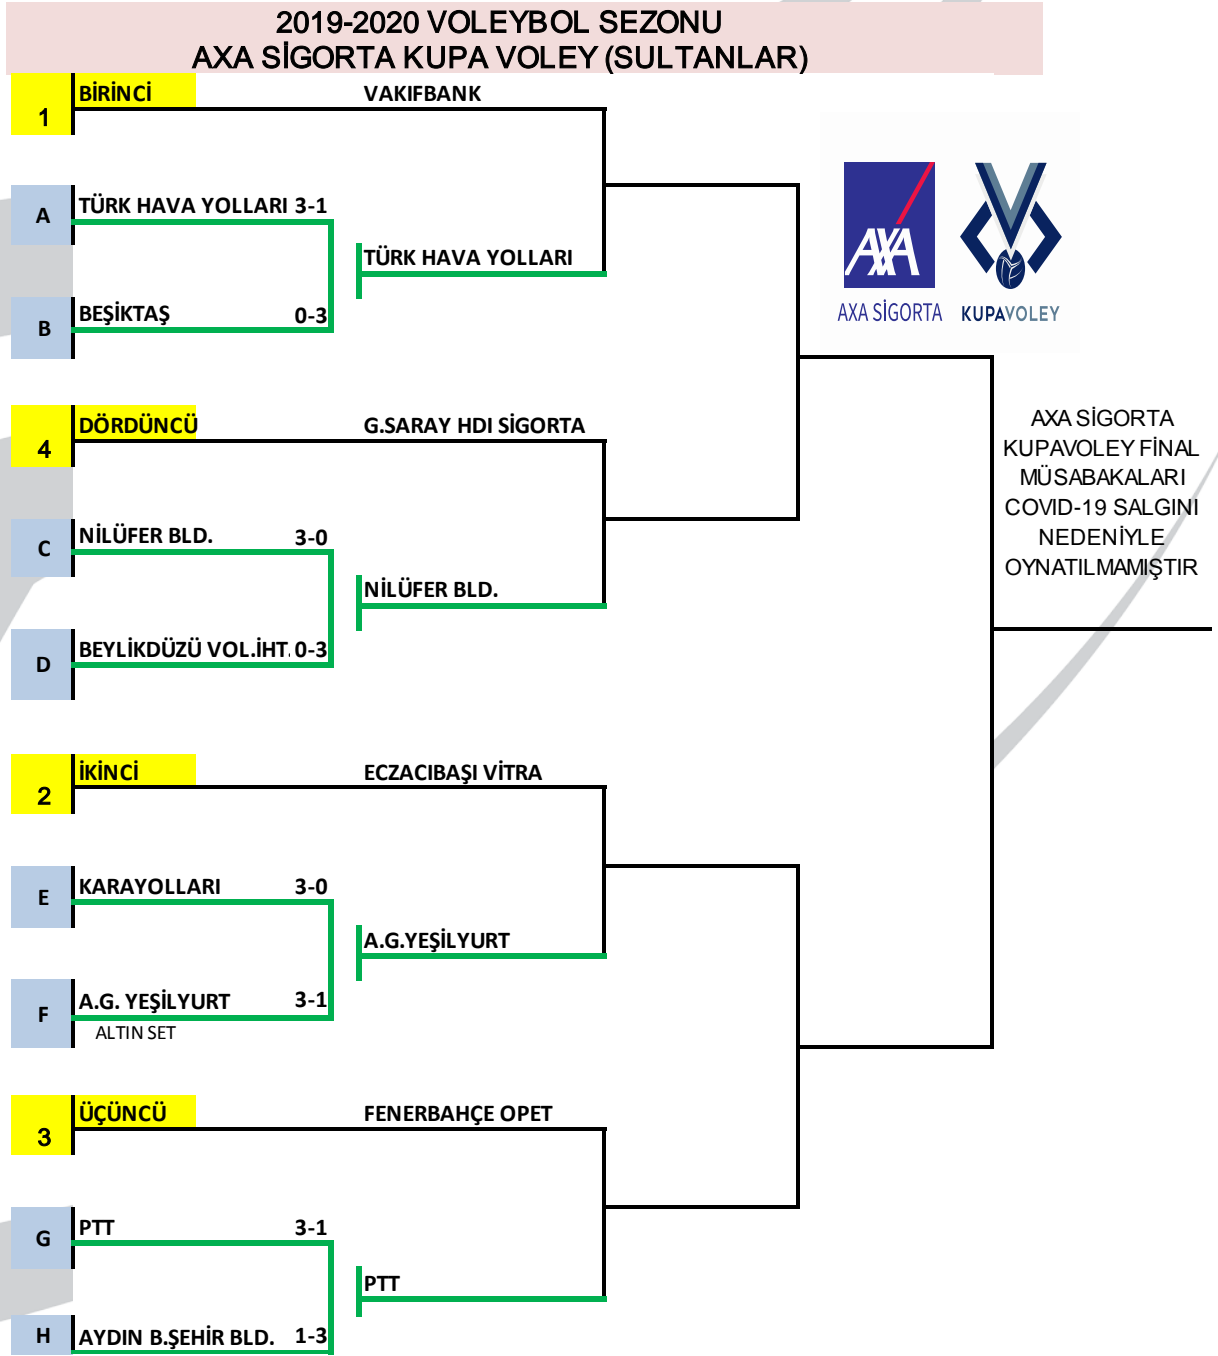

VESTEL VENUS SULTANLAR LİĞİ:

2019-2020 VOLEYBOL SEZONU VESTEL VENUS SULTANLAR LİĞİ LİG ETABI SONU SIRALAMASI											
#	TAKIM	O	G	M	A	V	P	SAV	ASP	VSP	SPAV
1	VAKIFBANK	22	21	1	63	9	63	7.000	1782	1343	1.327
2	ECZACIBAŞI VİTRA	22	20	2	60	18	57	3.333	1846	1426	1.295
3	FENERBAHÇE OPET	22	18	4	60	19	53	3.158	1826	1429	1.278
4	GALATASARAY HDİ SİGORTA	22	15	7	50	30	44	1.667	1829	1654	1.106
5	ATLASGLOBAL YEŞİLYURT	22	12	10	40	39	33	1.026	1694	1701	0.996
6	TÜRK HAVA YOLLARI	22	10	12	41	42	34	0.976	1797	1716	1.047
7	AYDIN B.ŞEHİR BLD.	22	10	12	36	40	29	0.900	1637	1667	0.982
8	NİLÜFER BLD.	22	9	13	35	47	25	0.745	1701	1797	0.947
9	PTT	22	8	14	34	46	26	0.739	1705	1773	0.962
10	KARAYOLLARI	22	5	17	29	52	21	0.558	1650	1819	0.907
11	BEŞİKTAŞ	22	3	19	13	60	8	0.217	1271	1754	0.725
12	BEYLİKDÜZÜ VOLEYBOL İHTİSAS	22	1	21	5	64	3	0.078	1036	1695	0.611

- COVID-19 SALGINI NEDENİYLE LİG ETABI BİTİMİNDEN SONRA MÜSABAKA OYNATILMAMIŞTIR. VESTEL VENUS SULTANLAR LİĞİ SEZON SONU SIRALAMASI OLARAK YUKARIDAKİ SIRALAMA TESCİL EDİLMİŞTİR. VESTEL VENUS SULTANLAR LİĞİ'NDEN TAKIM DÜŞÜRÜLMEMİŞ, VESTEL VENUS SULTANLAR LİĞİ'NDE ŞAMPİYON İLAN EDİLMEMİŞTİR.

AXA SİGORTA KUPAVOLEY-KADINLAR:

- COVID-19 SALGINI NEDENİYLE AXA SİGORTA KUPAVOLEY FİNAL MÜSABAKALARI OYNATILMAMIŞTIR.