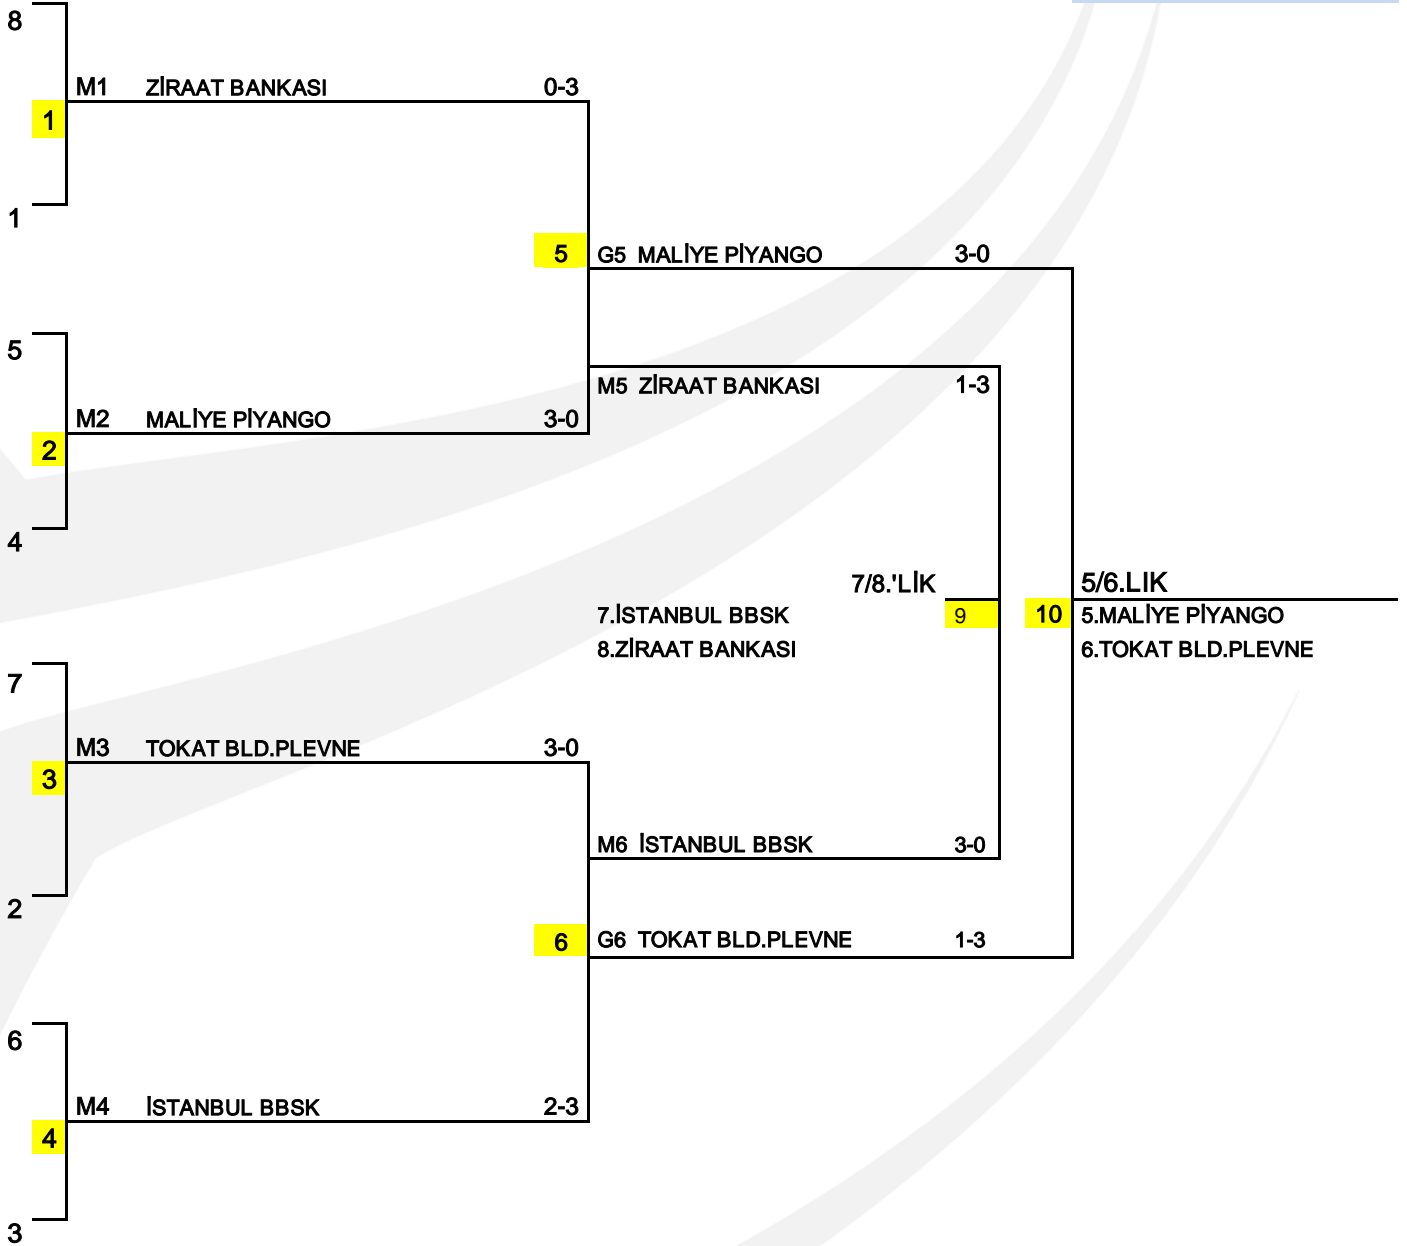

**2018-2019 VOLEYBOL SEZONU
PLAY - OFF - II.ETAP (5/8.LİK MAÇLARI) EFELER**

TABLO-2

Efeler Ligi sezon sonu sıralaması şu şekilde oluşmuştur:

1. 1 FENERBAHÇE
2. 2 ARKAS SPOR
3. 3 GALATASARAY
4. 4 HALKBANK
5. 5 MALİYE PİYANGO
6. 6 TOKAT BLD. PLEVNE
7. 7 İSTANBUL BBSK
8. 8 ZİRAAT BANKASI
9. 9 İNEGÖL BLD.
10. 10 ARHAVİ BLD.
11. 11 İKBAL AFYON BLD. YÜNTAŞ
12. 12 JEOPARK KULA BLD.